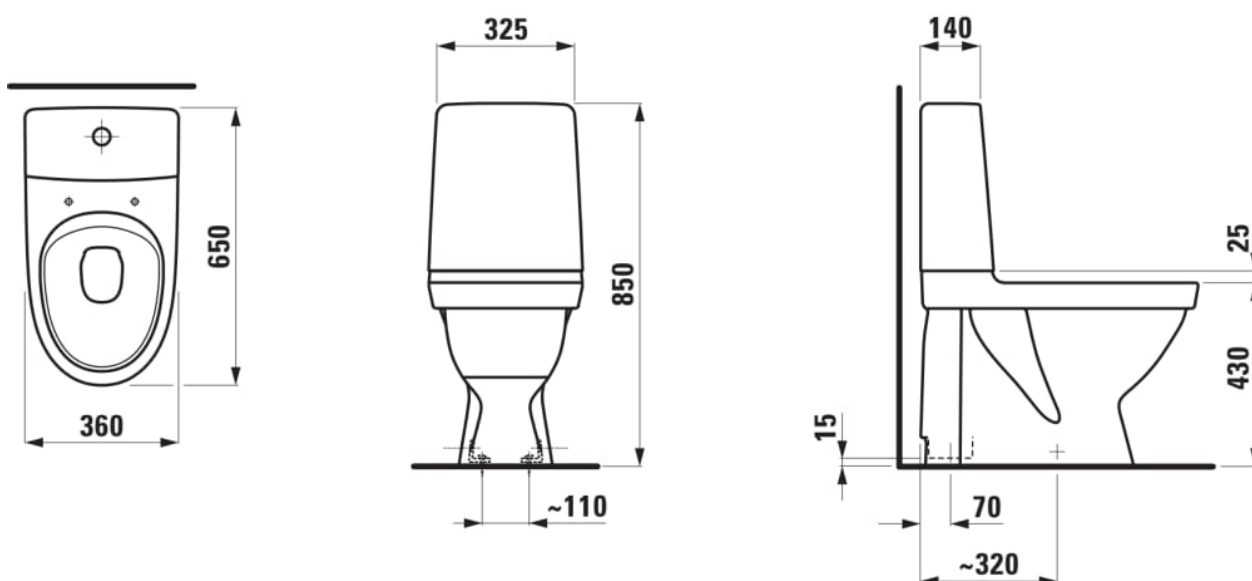

KOMPAS

Gulvstående WC, Rimless

MÅL

Bredde	650 mm
Dybde	360 mm
Højde	850 mm

FARVE OG FINISH

<input type="checkbox"/>	000 Hvid
--------------------------	----------

MULIGHEDER

782 - Complete OLIVEIRA Plastic Tank for KOMPAS

Flushing system : Lavt skyl

Installation type : Gulvstående

Nettovægt (kg) : 30,7

Rim type : Rimless

Rimless

TEKNISKE TEGNINGER

KOMPAS

Den schweiziske badeværelse specialist LAUFEN har i samarbejde med den danske designer Hee Welling udviklet en nyt badeværelse serie for de skandinaviske lande. Kompas står for klare linjer, reduceret materialeforbrug og funktionelt design i den allerbedste nordiske tradition. Serien omfatter håndvaske i tre størrelser, der passer perfekt til de specielt designede skabe fra serien. Ud over en Rimless hængeskål omfatter Kompas også tre Rimless gulvstående toiletter i klassisk nordisk design.