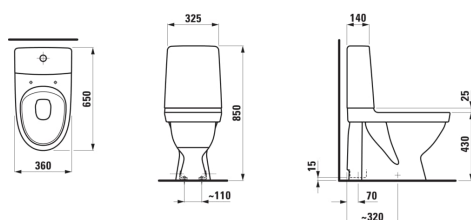

TEKNISKE TEGNINGER