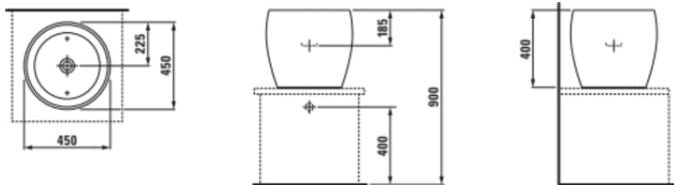

KOMPAS

Gulvstående WC, Rimless

MÅL

Bredde	650 mm
Dybde	360 mm
Højde	850 mm

FARVE OG FINISH

<input type="checkbox"/>	000 Hvid
--------------------------	----------

MULIGHEDER

782 - Complete OLIVEIRA Plastic Tank for KOMPAS

Form : Rund

Installationstype : Gulvstående

Kanttype : Uden skyllekant

Nettovægt (kg) : 30,7

Skyllesystem : Lavt skyl

Stil : Neutral

Uden skyllekant

Udløbstype : S-lås

Vandindløbssystem : Bundindløb

TEKNISKE TEGNINGER

KOMPAS

Den schweiziske badeværelse specialist LAUFEN har i samarbejde med den danske designer Hee Welling udviklet en nyt badeværelse serie for de skandinaviske lande. Kompas står for klare linjer, reduceret materialeforbrug og funktionelt design i den allerbedste nordiske tradition. Serien omfatter håndvaske i tre størrelser, der passer perfekt til de specielt designede skabe fra serien. Ud over en Rimless hængeskål omfatter Kompas også tre Rimless gulvstående toiletter i klassisk nordisk design.