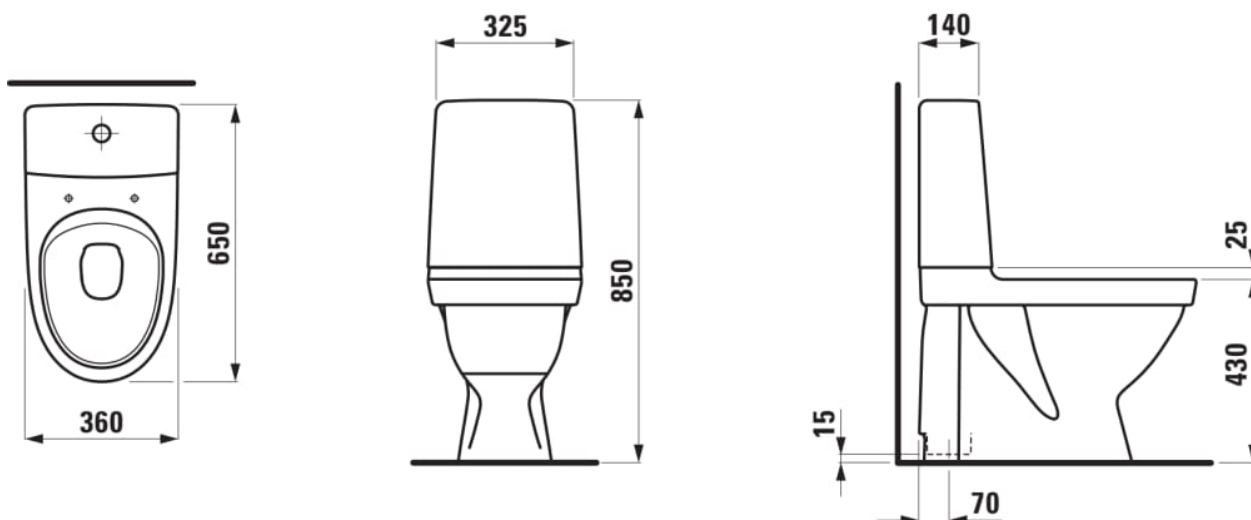

KOMPAS

Gulvstående WC, Rimless

MÅL

Bredde	650 mm
Dybde	360 mm
Højde	850 mm

FARVE OG FINISH

<input type="checkbox"/>	000 Hvid
--------------------------	----------

MULIGHEDER

782 - Complete OLIVEIRA Plastic Tank for KOMPAS

Form : Rund

Installationstype : Gulvstående

Kanttype : Uden skyllekant

Nettovægt (kg) : 30,7

Skyllesystem : Lavt skyl

Stil : Neutral

Uden skyllekant

Udløbstype : S-lås

Vandindløbssystem : Bundindløb

TEKNISKE TEGNINGER

KOMPAS

Den schweiziske badeværelse specialist LAUFEN har i samarbejde med den danske designer Hee Welling udviklet en nyt badeværelse serie for de skandinaviske lande. Kompas står for klare linjer, reduceret materialeforbrug og funktionelt design i den allerbedste nordiske tradition. Serien omfatter håndvaske i tre størrelser, der passer perfekt til de specielt designede skabe fra serien. Ud over en Rimless hængeskål omfatter Kompas også tre Rimless gulvstående toiletter i klassisk nordisk design.