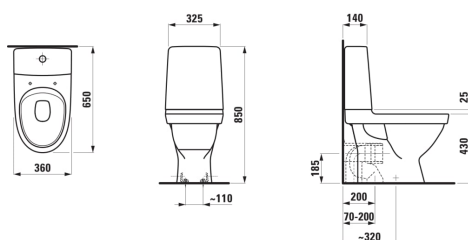

TEKNISKE TEGNINGER