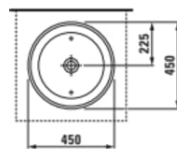

KOMPAS

Gulvstående WC, Rimless

MÅL

Bredde	650 mm
Dybde	360 mm
Højde	850 mm

FARVE OG FINISH

<input type="checkbox"/>	400 Hvid med LCC
--------------------------	------------------

MULIGHEDER

782 - Complete OLIVEIRA Plastic Tank for KOMPAS

Form : Rund

Installationstype : Gulvstående

Kanttype : Uden skyllekant

Nettovægt (kg) : 30,7

Skyllesystem : Lavt skyl

Stil : Neutral

Uden skyllekant

Udløbstype : S-lås

Vandindløbssystem : Bundindløb

TEKNISKE TEGNINGER

KOMPAS

Den schweiziske badeværelse specialist LAUFEN har i samarbejde med den danske designer Hee Welling udviklet en nyt badeværelse serie for de skandinaviske lande. Kompas står for klare linjer, reduceret materialeforbrug og funktionelt design i den allerbedste nordiske tradition. Serien omfatter håndvaske i tre størrelser, der passer perfekt til de specielt designede skabe fra serien. Ud over en Rimless hængeskål omfatter Kompas også tre Rimless gulvstående toiletter i klassisk nordisk design.