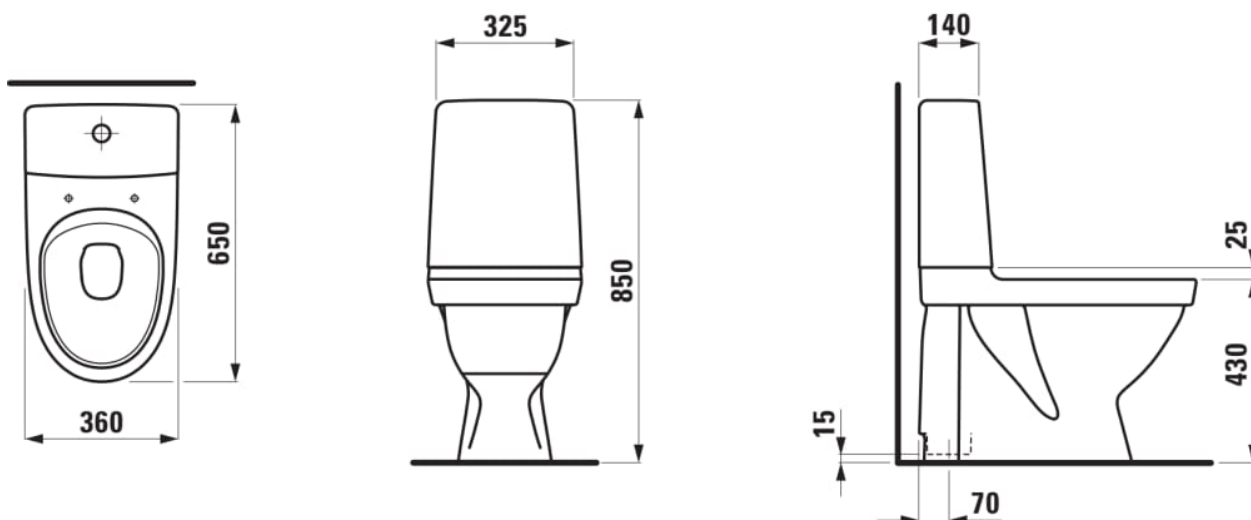

KOMPAS

Gulvstående WC, Rimless

MÅL

Bredde	650 mm
Dybde	360 mm
Højde	850 mm

FARVE OG FINISH

<input type="checkbox"/>	400 Hvid med LCC
--------------------------	------------------

MULIGHEDER

782 - Complete OLIVEIRA Plastic Tank for KOMPAS

Form : Rund

Installationstype : Gulvstående

Kanttype : Uden skyllekant

Nettovægt (kg) : 30,7

Skyllesystem : Lavt skyl

Stil : Neutral

Uden skyllekant

Udløbstype : S-lås

Vandindløbssystem : Bundindløb

TEKNISKE TEGNINGER

KOMPAS

Den schweiziske badeværelse specialist LAUFEN har i samarbejde med den danske designer Hee Welling udviklet en nyt badeværelse serie for de skandinaviske lande. Kompas står for klare linjer, reduceret materialeforbrug og funktionelt design i den allerbedste nordiske tradition. Serien omfatter håndvaske i tre størrelser, der passer perfekt til de specielt designede skabe fra serien. Ud over en Rimless hængeskål omfatter Kompas også tre Rimless gulvstående toiletter i klassisk nordisk design.