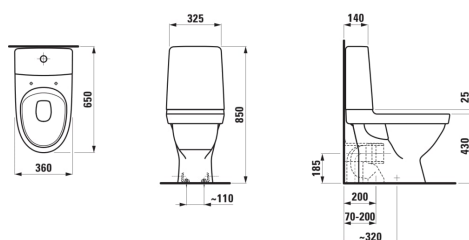

TEKNISKE TEGNINGER