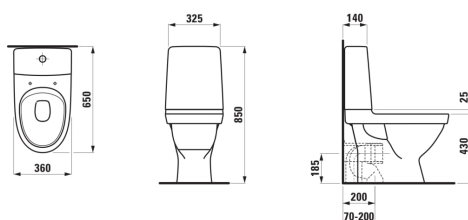

TEKNISKE TEGNINGER