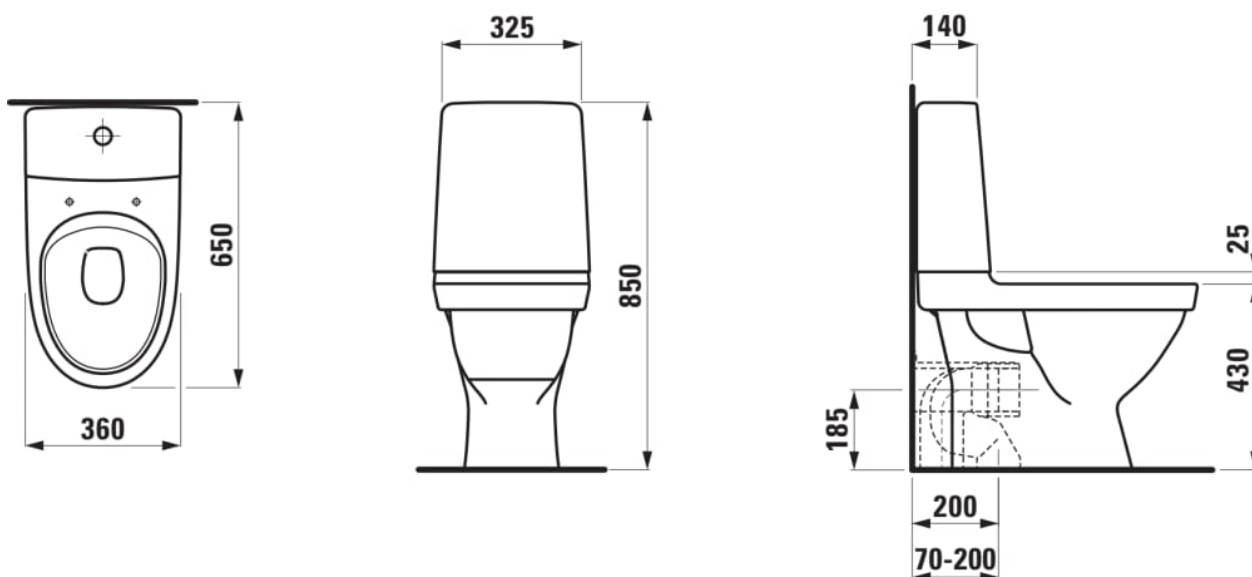

KOMPAS

Gulvstående WC, Rimless

MÅL

Bredde	650 mm
Dybde	360 mm
Højde	850 mm

FARVE OG FINISH

<input type="checkbox"/>	000 Hvid
--------------------------	----------

MULIGHEDER

782 - Complete OLIVEIRA Plastic Tank for KOMPAS

Flushing system : Lavt skyl

Nettovægt (kg) : 30,2

Rimless

Installation type : Gulvstående

Rim type : Rimless

TEKNISKE TEGNINGER

KOMPAS

Den schweiziske badeværelse specialist LAUFEN har i samarbejde med den danske designer Hee Welling udviklet en nyt badeværelse serie for de skandinaviske lande. Kompas står for klare linjer, reduceret materialeforbrug og funktionelt design i den allerbedste nordiske tradition. Serien omfatter håndvaske i tre størrelser, der passer perfekt til de specielt designede skabe fra serien. Ud over en Rimless hængeskål omfatter Kompas også tre Rimless gulvstående toiletter i klassisk nordisk design.