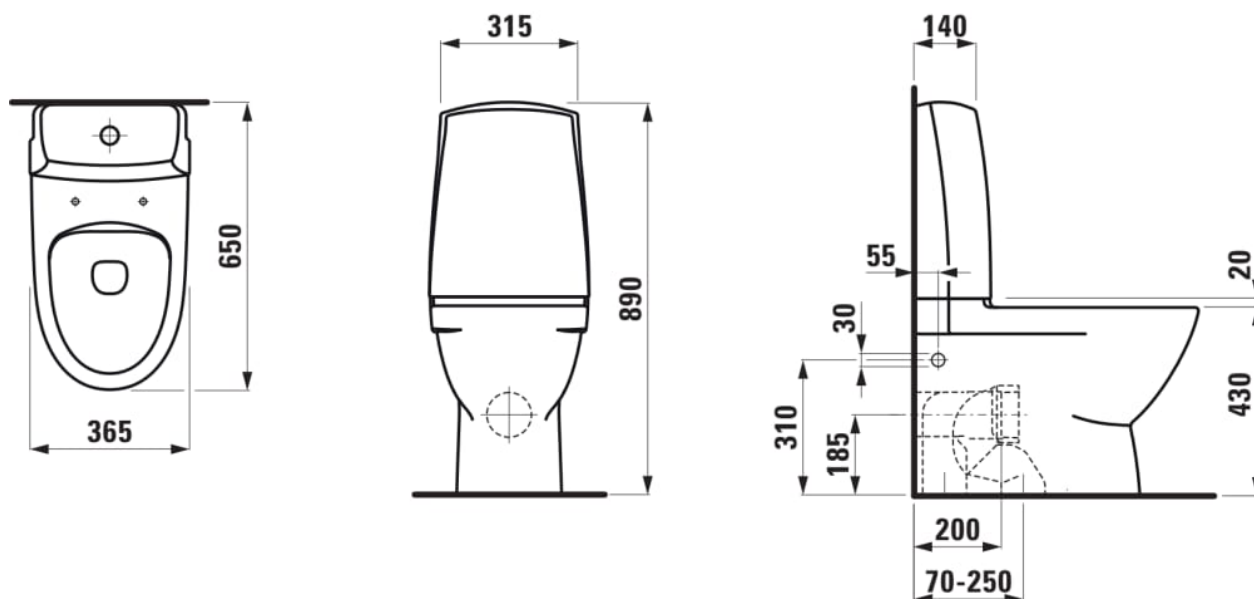

TEKNISKE TEGNINGER