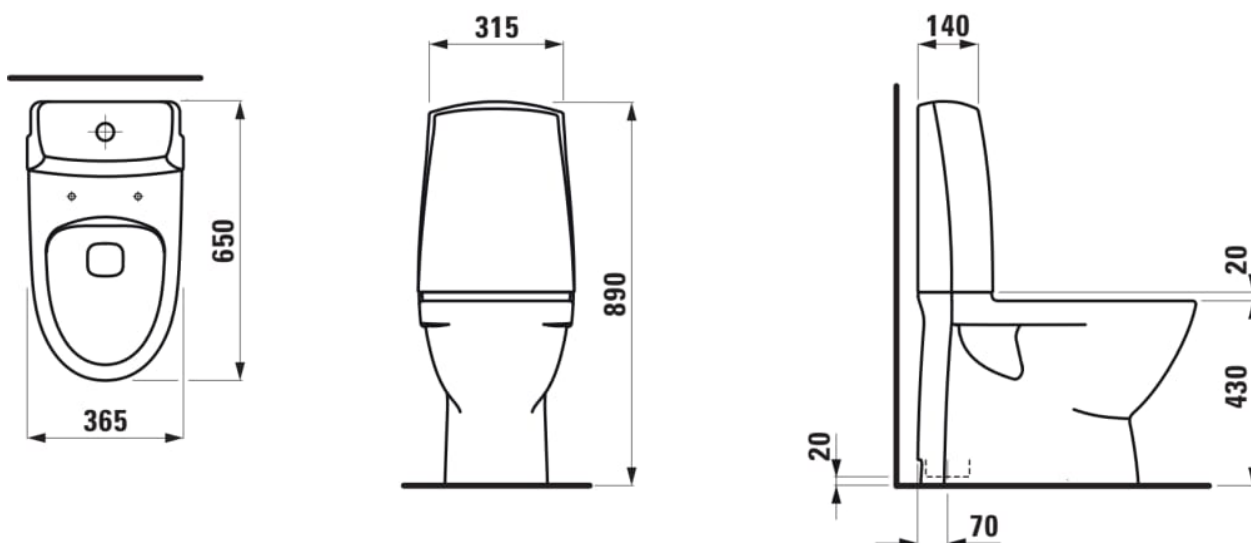

TEKNISKE TEGNINGER