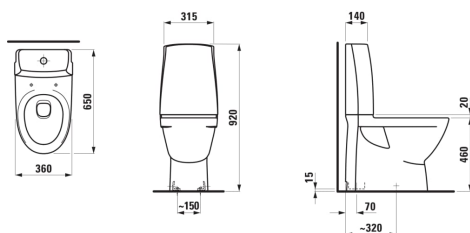

LAUFEN PRO N

Gulvstående toilet, komfortmodel (siddehøjde på 46 cm), dobbeltskyl, skjult S-lås

MÅL

Bredde	650 mm
Dybde	350 mm
Højde	920 mm

FARVE OG FINISH

<input type="checkbox"/>	400 Hvid med LCC
--------------------------	------------------

MULIGHEDER

737 - PP-tank with flushing mechanism LAUFEN, water condensation insulation, Dual-Flush (4,5/3-l-flush), water inlet bottom right 1/2" brass

Fæstningsæt : Medfølger

Installationstype : Gulvstående

Kanttype : Åben

Nettovægt (kg) : 38

Skyllesystem : Lavt skyl

Udløbstype : S-lås

Vandindløbssystem : Bundindløb

TEKNISKE TEGNINGER

LAUFEN PRO N

Den finske designer Antti Ylisassis (Design BOD) koncepter og designs lever fuldt ud op til de høje forventninger til enklere former og funktioner, som man traditionelt ser i de nordiske lande. Glatte overflader og geometriske linjer fremhæver enkelhed og livlige kurver og skaber visuelle kontraster. LAUFEN Pro N passer til den arkitektoniske iscenesættelse af badeværelser, projektbyggeri og familiebadeværelser.