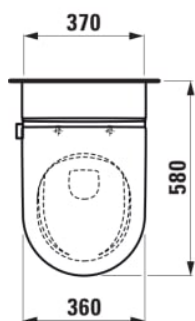

TEKNISKE TEGNINGER