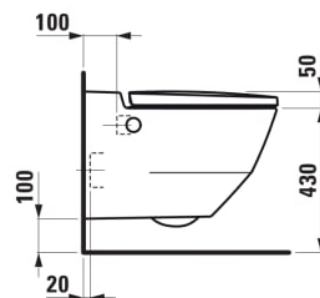

TEKNISKE TEGNINGER