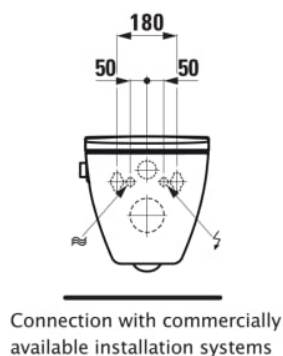

TEKNISKE TEGNINGER