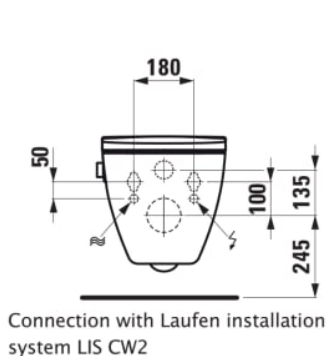

TEKNISKE TEGNINGER