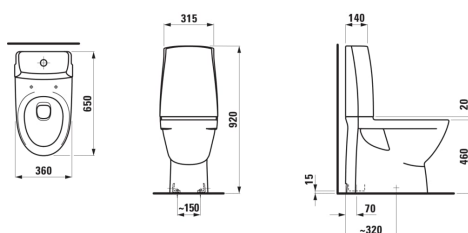

LAUFEN PRO N

Gulvstående toilet, komfortmodel (siddehøjde på 46 cm), dobbeltskyl, skjult S-lås

MÅL

Bredde	650 mm
Dybde	350 mm
Højde	920 mm

FARVE OG FINISH

<input type="checkbox"/>	000 Hvid
--------------------------	----------

MULIGHEDER

737 - PP-tank with flushing mechanism LAUFEN, water condensation insulation, Dual-Flush (4,5/3-l-flush), water inlet bottom right 1/2" brass

Fæstningsæt : Medfølger

Installationstype : Gulvstående

Kanttype : Åben

Nettovægt (kg) : 38

Skyllesystem : Lavt skyl

Udløbstype : S-lås

Vandindløbssystem : Bundindløb

TEKNISKE TEGNINGER

LAUFEN PRO N

Den finske designer Antti Ylisassis (Design BOD) koncepter og designs lever fuldt ud op til de høje forventninger til enklere former og funktioner, som man traditionelt ser i de nordiske lande. Glatte overflader og geometriske linjer fremhæver enkelhed og livlige kurver og skaber visuelle kontraster. LAUFEN Pro N passer til den arkitektoniske iscenesættelse af badeværelser, projektbyggeri og familiebadeværelser.