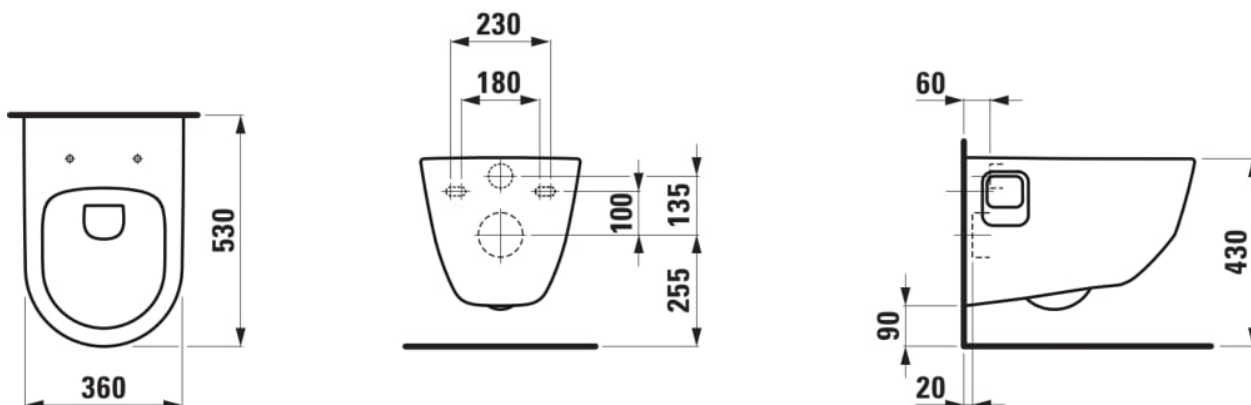

TEKNISKE TEGNINGER