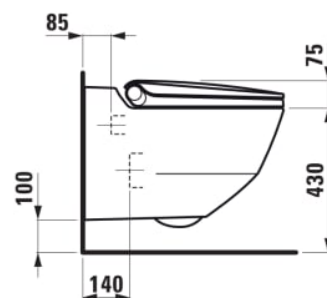

CLEANET RIVA

Douchetoilet, Rimless, væghængt, med fjernbetjening, med sæde og låg

MÅL

Bredde	600 mm
Dybde	395 mm
Højde	405 mm

FARVE OG FINISH

<input type="checkbox"/>	400 Hvid med LCC
--------------------------	------------------

Self-cleaning nozzle

SoftClose® system

Washing function

Water heating

Water intensity (pressure) control

Water temperature control

Waterrim : Rimless

TEKNISKE TEGNINGER