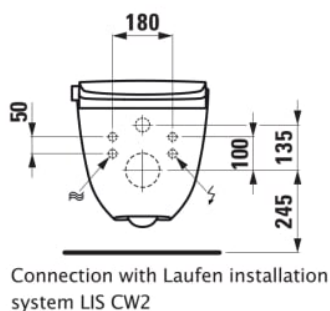

CLEANET RIVA

Douchetoilet, Rimless, væghængt, med fjernbetjening, med sæde og låg

MÅL

Bredde	600 mm
Dybde	395 mm
Højde	405 mm

FARVE OG FINISH

<input type="checkbox"/>	400 Hvid med LCC
--------------------------	------------------

Self-cleaning nozzle

SoftClose® system

Washing function

Water heating

Water intensity (pressure) control

Water temperature control

Waterrim : Rimless

TEKNISKE TEGNINGER

KOMPATIBEL MED

Adapterplade til rimless
douchetoilet, væghængt

H8946900000001

CLEANET RIVA