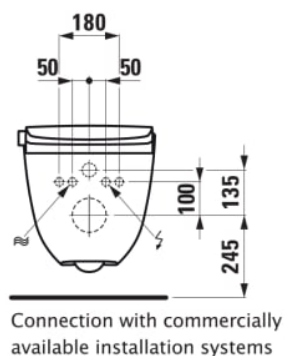

CLEANET RIVA

Douchetoilet, Rimless, væghængt, med fjernbetjening, med sæde og låg

MÅL

Bredde	600 mm
Dybde	395 mm
Højde	405 mm

FARVE OG FINISH

<input type="checkbox"/>	400 Hvid med LCC
--------------------------	------------------

Self-cleaning nozzle

SoftClose® system

Washing function

Water heating

Water intensity (pressure) control

Water temperature control

Waterrim : Rimless

TEKNISKE TEGNINGER