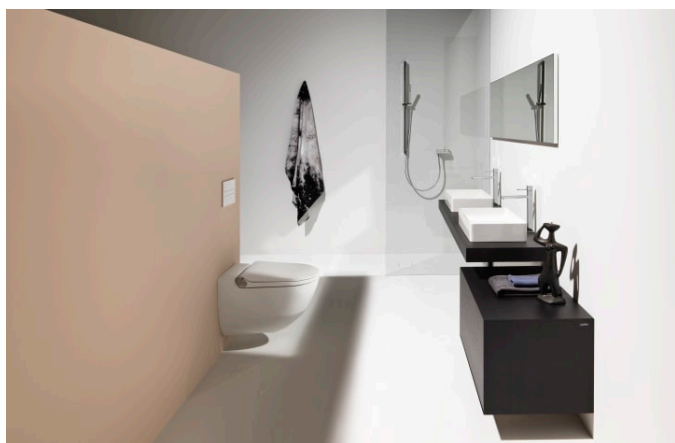

CLEANET RIVA

Douchetoilet, Rimless, væghængt, med fjernbetjening, med sæde og låg

MÅL

Bredde	600 mm
Dybde	395 mm
Højde	405 mm

FARVE OG FINISH

<input type="checkbox"/>	400 Hvid med LCC
--------------------------	------------------

Self-cleaning nozzle

SoftClose® system

Washing function

Water heating

Water intensity (pressure) control

Water temperature control

Waterrim : Rimless

TEKNISKE TEGNINGER

KOMPATIBEL MED

Adapterplade til rimless
douchetoilet, væghængt

H8946900000001

CLEANET RIVA