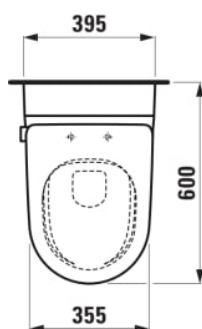

CLEANET RIVA

Douchetoilet, Rimless, væghængt, med fjernbetjening, med sæde og låg

MÅL

Bredde	600 mm
Dybde	395 mm
Højde	405 mm

FARVE OG FINISH

<input type="checkbox"/>	400 Hvid med LCC
--------------------------	------------------

Self-cleaning nozzle

SoftClose® system

Washing function

Water heating

Water intensity (pressure) control

Water temperature control

Waterrim : Rimless

TEKNISKE TEGNINGER