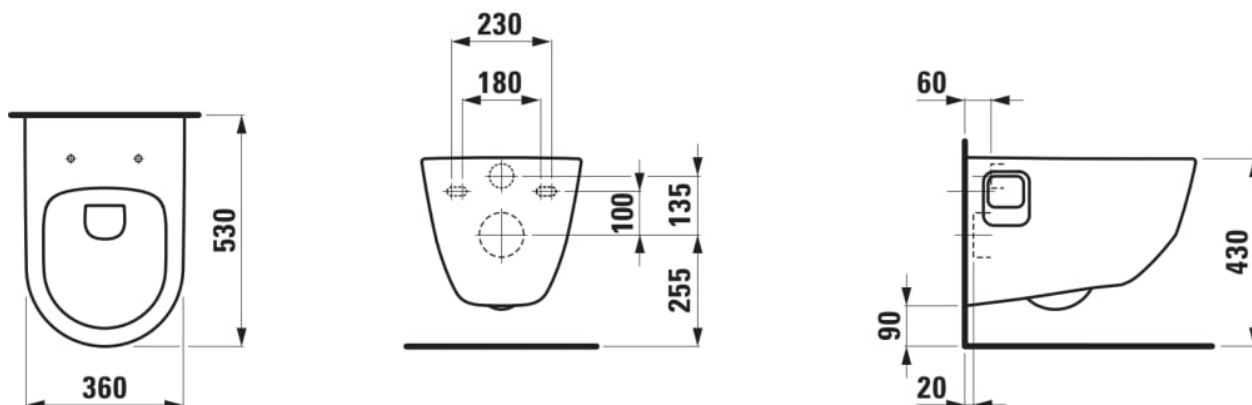

TEKNISKE TEGNINGER