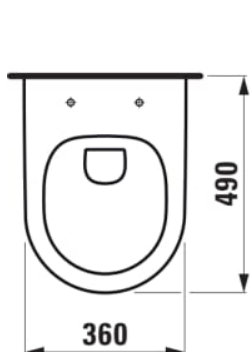

LAUFEN PRO

Væghængt WC, kompakt, Rimless

MÅL

Bredde	490 mm
Dybde	360 mm
Højde	340 mm

FARVE OG FINISH

<input type="checkbox"/>	400 Hvid med LCC
--------------------------	------------------

MULIGHEDER

000 - standard model

Form : Rund

Installationstype : Væghængt

Kanttype : Uden skyllekant

Nettovægt (kg) : 21

Skyllesystem : Lavt skyl

Stil : Neutral

Toilet, Compact

Uden skyllekant

Udløbstype : P-lås

Vandindløbssystem : Bagindløb

TEKNISKE TEGNINGER

KOMPATIBEL MED

Væghængt toilet pakke
Rimless, med softclose
sæde

H8669510000001

Sæde og låg, aftageligt,
med soft-close

H891601...0001