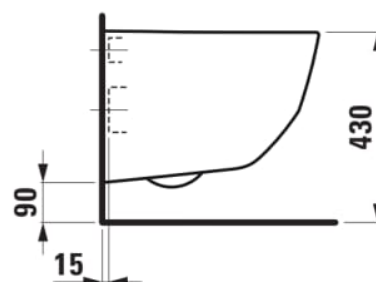

TEKNISKE TEGNINGER