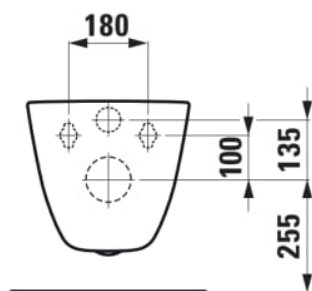

LAUFEN PRO

Væghængt WC, kompakt, Rimless

MÅL

Bredde	490 mm
Dybde	360 mm
Højde	340 mm

FARVE OG FINISH

<input type="checkbox"/>	400 Hvid med LCC
--------------------------	------------------

MULIGHEDER

000 - standard model

Form : Rund

Installationstype : Væghængt

Kanttype : Uden skyllekant

Nettovægt (kg) : 21

Skyllesystem : Lavt skyl

Stil : Neutral

Toilet, Compact

Uden skyllekant

Udløbstype : P-lås

Vandindløbssystem : Bagindløb

TEKNISKE TEGNINGER

KOMPATIBEL MED

Væghængt toilet pakke
Rimless, med softclose
sæde

H8669510000001

Sæde og låg, aftageligt,
med soft-close

H891601...0001