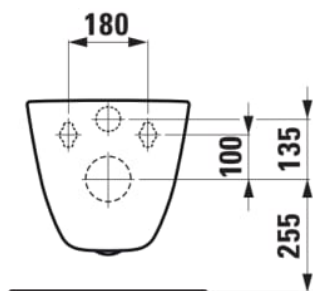

LAUFEN PRO

Væghængt WC, kompakt, Rimless

MÅL

Bredde	490 mm
Dybde	360 mm
Højde	340 mm

FARVE OG FINISH

<input type="checkbox"/>	000 Hvid
--------------------------	----------

MULIGHEDER

000 - standard model

Compact toilet

Flushing system : Lavt skyl

Installation type : Væghængt

Nettovægt (kg) : 21

Rim type : Rimless

Rimless

TEKNISKE TEGNINGER

KOMPATIBEL MED