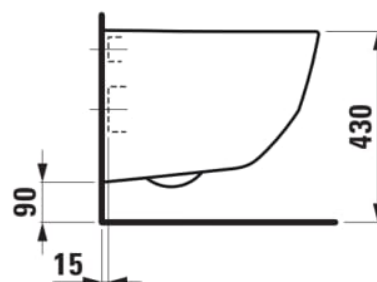

LAUFEN PRO

Væghængt WC, kompakt, Rimless

MÅL

Bredde	490 mm
Dybde	360 mm
Højde	340 mm

FARVE OG FINISH

<input type="checkbox"/>	000 Hvid
--------------------------	----------

MULIGHEDER

000 - standard model

Compact toilet

Flushing system : Lavt skyl

Installation type : Væghængt

Nettovægt (kg) : 21

Rim type : Rimless

Rimless

TEKNISKE TEGNINGER

KOMPATIBEL MED