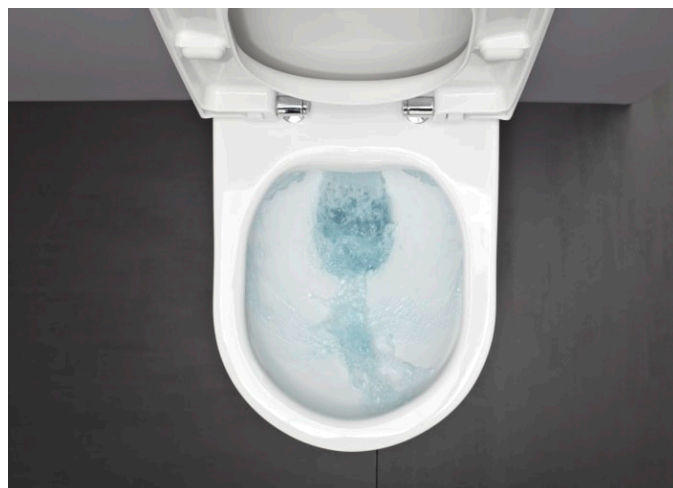

LAUFEN PRO

Væghængt WC, kompakt, Rimless

MÅL

Bredde	490 mm
Dybde	360 mm
Højde	340 mm

FARVE OG FINISH

<input type="checkbox"/>	000 Hvid
--------------------------	----------

MULIGHEDER

000 - standard model

Compact toilet

Flushing system : Lavt skyl

Installation type : Væghængt

Nettovægt (kg) : 21

Rim type : Rimless

Rimless

TEKNISKE TEGNINGER

KOMPATIBEL MED

H893959...0001

Toiletsæde

H866950...0001

Toiletsæde

H896951...0001

Sæde og -låg, 'slim'

H898960...0001

Toiletsæde Pro Slim, quick
release

H898965...0001

Toiletsæde Pro Slim, quick
release og soft close

H898966...0001

LAUFEN PRO

Designeren bag LAUFEN Pro, Peter Wirz fra schweiziske Vetica, har skabt en badeværelsesserie som har optimeret den keramiske fremstillingsprocess. På denne måde har han bevist at minimalistiske former, høj kvalitet og høj funktionalitet ikke nødvendigvis behøver at være dyr. LAUFEN Pro er et moderne eksempel på at alle har ret til godt design.