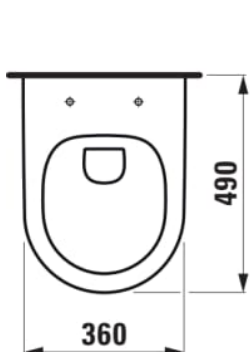

LAUFEN PRO

Væghængt WC, kompakt, Rimless

MÅL

Bredde	490 mm
Dybde	360 mm
Højde	340 mm

FARVE OG FINISH

<input type="checkbox"/>	000 Hvid
--------------------------	----------

MULIGHEDER

000 - standard model

Compact toilet

Flushing system : Lavt skyl

Installation type : Væghængt

Nettovægt (kg) : 21

Rim type : Rimless

Rimless

TEKNISKE TEGNINGER

KOMPATIBEL MED