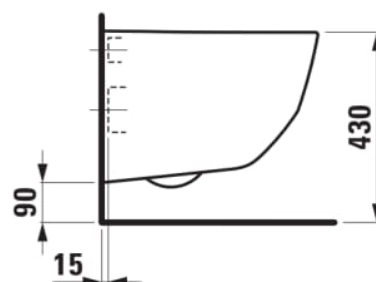

LAUFEN PRO

Væghængt toilet sampak, kompakt, Rimless

MÅL

Bredde	490 mm
Dybde	360 mm
Højde	345 mm

FARVE OG FINISH

<input type="checkbox"/>	000 Hvid
--------------------------	----------

MULIGHEDER

000 - standard model

Form : Rund

Installationstype : Væghængt

Kanttype : Uden skyllekant

Nettovægt (kg) : 23

Skyllesystem : Lavt skyl

Stil : Neutral

Sæde og låg medfølger

Toilet, Compact

Uden skyllekant

Udløbstype : P-lås

Vandindløbssystem : Bagindløb

TEKNISKE TEGNINGER

INKLUDERER

Væghængt WC, kompakt,
Rimless

H820965...0001

Toiletsæde Pro Slim, quick
release og soft close