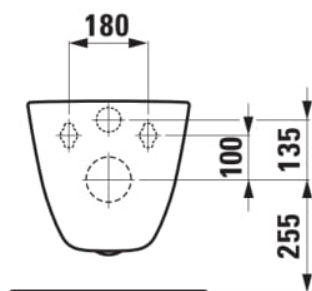

LAUFEN PRO

Væghængt toilet sampak, kompakt, Rimless

MÅL

Bredde	490 mm
Dybde	360 mm
Højde	345 mm

FARVE OG FINISH

<input type="checkbox"/>	000 Hvid
--------------------------	----------

MULIGHEDER

000 - standard model

Form : Rund

Installationstype : Væghængt

Kanttype : Uden skyllekant

Nettovægt (kg) : 23

Skyllesystem : Lavt skyl

Stil : Neutral

Sæde og låg medfølger

Toilet, Compact

Uden skyllekant

Udløbstype : P-lås

Vandindløbssystem : Bagindløb

TEKNISKE TEGNINGER

INKLUDERER

Væghængt WC, kompakt,
Rimless

H820965...0001

Toiletsæde Pro Slim, quick
release og soft close