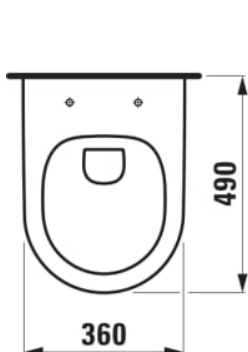

LAUFEN PRO

Væghængt toilet sampak, kompakt, Rimless

MÅL

Bredde	490 mm
Dybde	360 mm
Højde	345 mm

FARVE OG FINISH

<input type="checkbox"/>	000 Hvid
--------------------------	----------

MULIGHEDER

000 - standard model

Form : Rund

Installationstype : Væghængt

Kanttype : Uden skyllekant

Nettovægt (kg) : 23

Skyllesystem : Lavt skyl

Stil : Neutral

Sæde og låg medfølger

Toilet, Compact

Uden skyllekant

Udløbstype : P-lås

Vandindløbssystem : Bagindløb

TEKNISKE TEGNINGER

INKLUDERER

Væghængt WC, kompakt,
Rimless

H820965...0001

Toiletsæde Pro Slim, quick
release og soft close