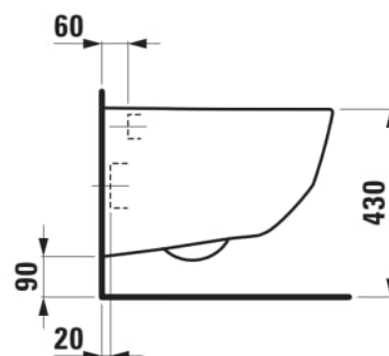

TEKNISKE TEGNINGER