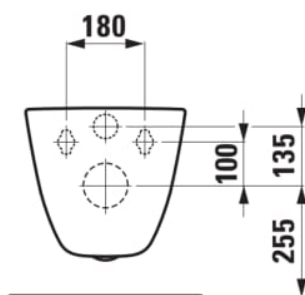

TEKNISKE TEGNINGER