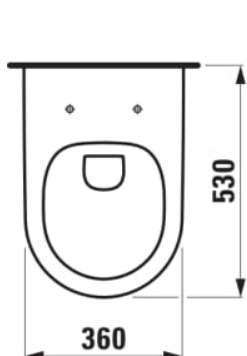

TEKNISKE TEGNINGER