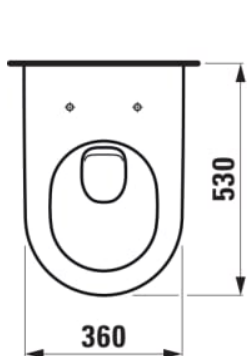

LAUFEN PRO

Væghængt toilet

MÅL

Bredde	530 mm
Dybde	360 mm
Højde	340 mm

FARVE OG FINISH

<input type="checkbox"/>	000 Hvid
--------------------------	----------

MULIGHEDER

000 - standard model

Form : Rund

Installationstype : Væghængt

Kanttype : Lukket

Nettovægt (kg) : 24,2

Skyllesystem : Lavt skyl

Stil : Neutral

Udløbstype : P-lås

Vandindløbssystem : Bagindløb

TEKNISKE TEGNINGER

KOMPATIBEL MED

Sæde og låg, aftageligt,
med soft-close

H891601...0001

Toiletsæde til 820956,
quick release, passer også
til Form

H893955...0001

Toiletsæde til 820956,
uden låg, passer også til
Form og Living