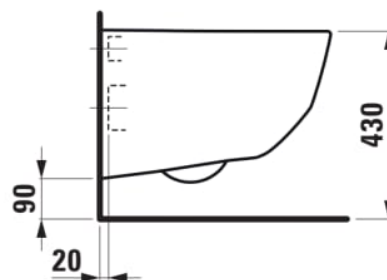

TEKNISKE TEGNINGER