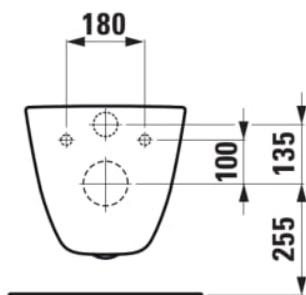

TEKNISKE TEGNINGER