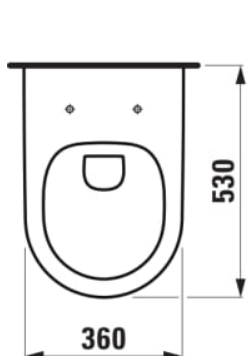

LAUFEN PRO

Væghængt washdown WC, uden skyllekant

MÅL

Bredde	530 mm
Dybde	360 mm
Højde	340 mm

FARVE OG FINISH

<input type="checkbox"/>	400 Hvid med LCC
--------------------------	------------------

MULIGHEDER

000 - standard model

Form : Rund

Installationstype : Væghængt

Kanttype : Uden skyllekant

Materiale : Andet

Skyllesystem : Lavt skyl

Stil : Neutral

Uden skyllekant

Udløbstype : P-lås

Vandindløbssystem : Bagindløb

TEKNISKE TEGNINGER

KOMPATIBEL MED

Væghængt toilet-pakke
Rimless, med softclose
sæde

H8669510000001

Sæde og låg, aftageligt,
med soft-close

H891601...0001