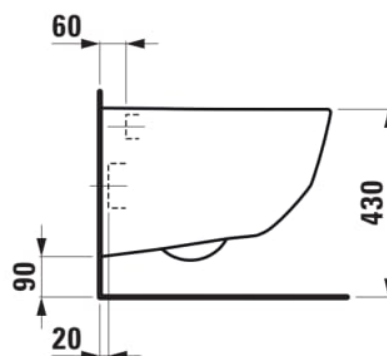

TEKNISKE TEGNINGER