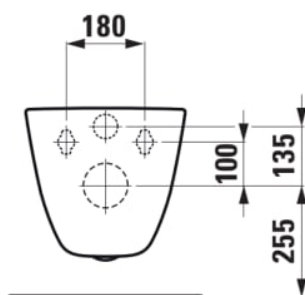

TEKNISKE TEGNINGER