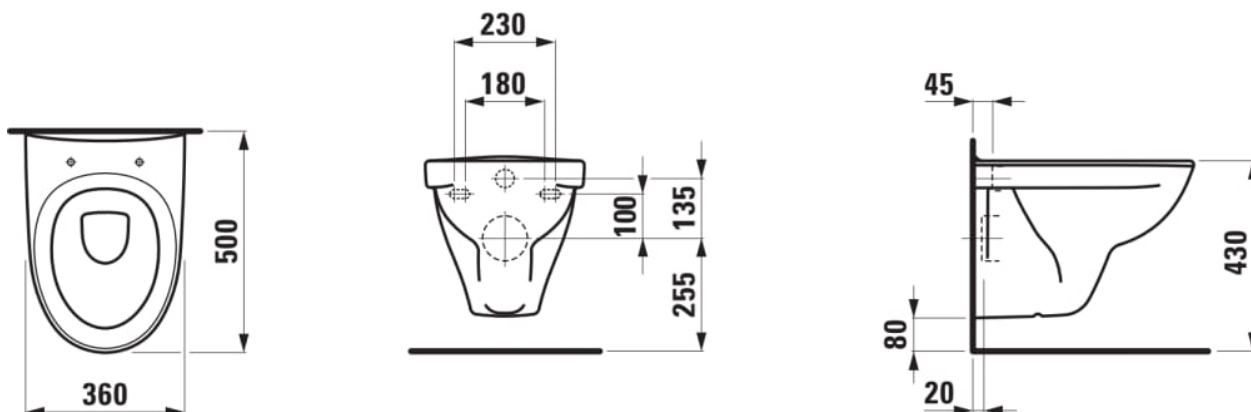

TEKNISKE TEGNINGER