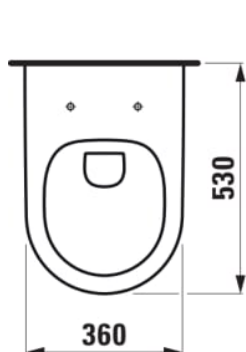

LAUFEN PRO

Væghængt washdown WC, uden skyllekant

MÅL

Bredde	530 mm
Dybde	360 mm
Højde	340 mm

FARVE OG FINISH

<input type="checkbox"/>	000 Hvid
--------------------------	----------

MULIGHEDER

000 - standard model

Flushing system : Lavt skyl

Installation type : Væghængt

Rim type : Rimless

Ri
m
le
s
s

TEKNISKE TEGNINGER

KOMPATIBEL MED

Væghængt toilet pakke
Rimless, med softclose
sæde

H8669510000001