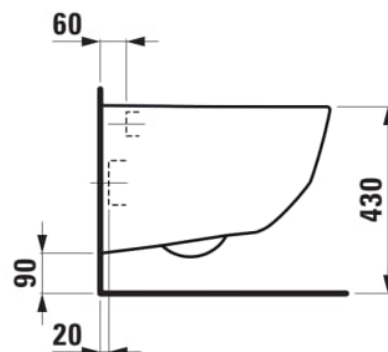

LAUFEN PRO

Væghængt washdown WC, uden skyllekant

MÅL

Bredde	530 mm
Dybde	360 mm
Højde	340 mm

FARVE OG FINISH

<input type="checkbox"/>	000 Hvid
--------------------------	----------

MULIGHEDER

000 - standard model

Flushing system : Lavt skyl

Installation type : Væghængt

Rim type : Rimless

Ri
m
le
s
s

TEKNISKE TEGNINGER

KOMPATIBEL MED

Væghængt toilet pakke
Rimless, med softclose
sæde

H8669510000001