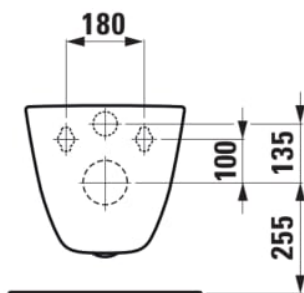

LAUFEN PRO

Væghængt washdown WC, uden skyllekant

MÅL

Bredde	530 mm
Dybde	360 mm
Højde	340 mm

FARVE OG FINISH

<input type="checkbox"/>	000 Hvid
--------------------------	----------

MULIGHEDER

000 - standard model

Flushing system : Lavt skyl

Installation type : Væghængt

Rim type : Rimless

Ri
m
le
s
s

TEKNISKE TEGNINGER

KOMPATIBEL MED

Væghængt toilet pakke
Rimless, med softclose
sæde

H8669510000001