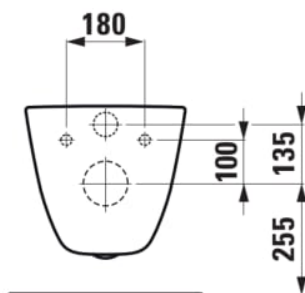

TEKNISKE TEGNINGER