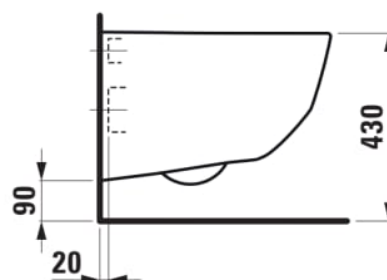

TEKNISKE TEGNINGER