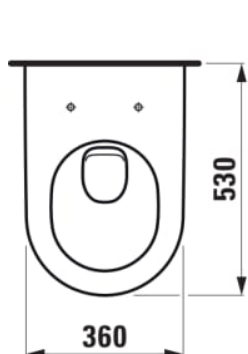

TEKNISKE TEGNINGER