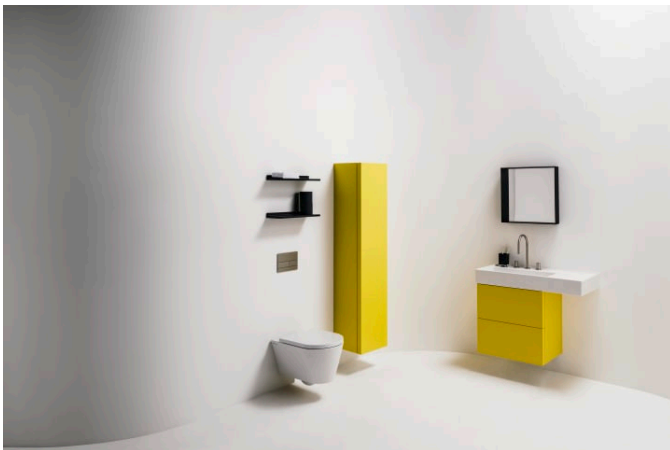

KARTELL LAUFEN

Væghængt toilet, rimless

MÅL

Bredde	545 mm
Dybde	370 mm
Højde	355 mm

FARVE OG FINISH

<input type="checkbox"/>	757 Mat hvid
--------------------------	--------------

MULIGHEDER

000 - standard model

Form : Rund

Fæstningssæt : Medfølger

Installationstype : Væghængt

Kanttype : Uden skyllekant

Nettovægt (kg) : 25

Skyllesystem : Lavt skyl

Uden skyllekant

Udløbstype : Dobbelt

TEKNISKE TEGNINGER

KOMPATIBEL MED

Toiletsæde og -låg, quick-release, med rundt sæde

H891332...0001

Toiletsæde, quick release, med soft close, med rundt sæde

H891333...0001

Kartell LAUFEN

Et komplet badeværelse inspireret af det ikoniske Kartell design kombineret med Laufens høje kvalitet. På den ene side Kartell: italiensk, kreativ, farverig og ikonisk. Familievirksomheden, der gennem mere end 60 år har sat sit præg på den moderne designhistorie og revolutioneret indretningsarkitekturen ved at anvende plastmaterialer. På den anden side Laufen: schweizisk, stringent og pålidelig. I 125 år har de været stærkt optaget af at skabe kultur i badeværelset og innovation i produktionen af keramiske sanitetsprodukter. Der er tale om et fælles innovationsprojekt, som det har taget mere end tre år at udvikle, og som er resultatet af den konstante forskning, der er en del af begge selskabernes DNA. De prisbelønnede designere Ludovica+Roberto Palomba, der selv er førende inden for design til badeværelser, fungerer som et bindeled mellem disse to spillere.