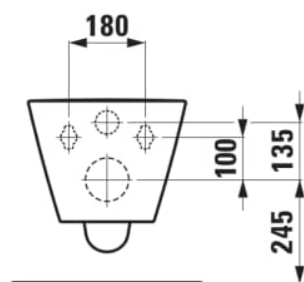

TEKNISKE TEGNINGER