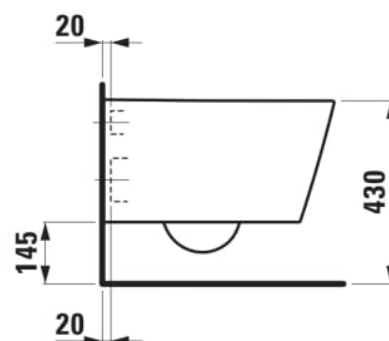

TEKNISKE TEGNINGER