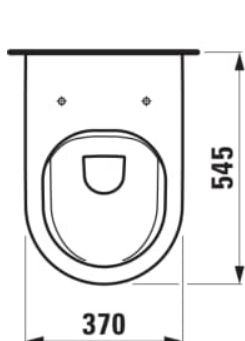

TEKNISKE TEGNINGER