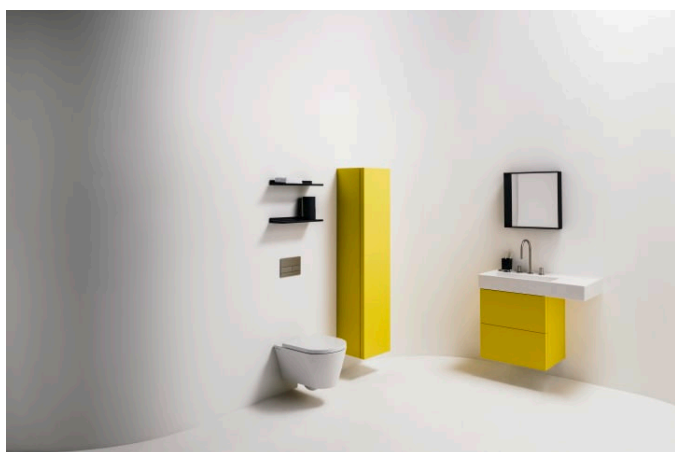

## Væghængt toilet, rimless

MÅL

Bredde	545 mm
Dybde	370 mm
Højde	355 mm

FARVE OG FINISH

■	758 Mat grafit
---	----------------

MULIGHEDER

000 - standard model

Form : Rund

## Kartell LAUFEN

Et komplet badeværelse inspireret af det ikoniske Kartell design kombineret med Laufens høje kvalitet. På den ene side Kartell: italiensk, kreativ, farverig og ikonisk. Familievirksomheden, der gennem mere end 60 år har sat sit præg på den moderne designhistorie og revolutioneret indretningsarkitekturen ved at anvende plastmaterialer. På den anden side Laufen: schweizisk, stringent og pålidelig. I 125 år har de været stærkt optaget af at skabe kultur i badeværelset og innovation i produktionen af keramiske sanitetsprodukter. Der er tale om et fælles innovationsprojekt, som det har taget mere end tre år at udvikle, og som er resultatet af den konstante forskning, der er en del af begge selskabernes DNA. De prisbelønnede designere Ludovica+Roberto Palomba, der selv er førende inden for design til badeværelser, fungerer som et bindeled mellem disse to spillere.