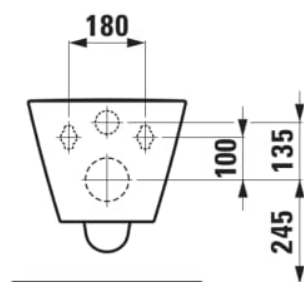

## Væghængt toilet, rimless

MÅL

Bredde	545 mm
Dybde	370 mm
Højde	355 mm

FARVE OG FINISH

■	758 Mat grafit
---	----------------

MULIGHEDER

000 - standard model

Form : Rund

Fæstningssæt : Medfølger

Installationstype : Væghængt

Kanttype : Uden skyllekant

Nettovægt (kg) : 25

Skyllesystem : Lavt skyl

Uden skyllekant

Udløbstype : Dobbelt

TEKNISKE TEGNINGER