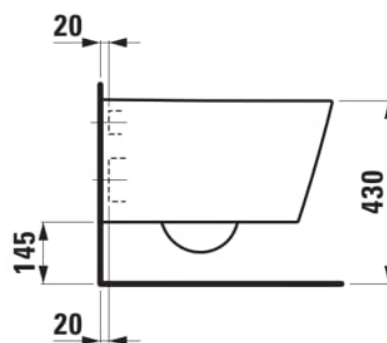

## Væghængt toilet, rimless

MÅL

Bredde	545 mm
Dybde	370 mm
Højde	355 mm

FARVE OG FINISH

■	758 Mat grafit
---	----------------

MULIGHEDER

000 - standard model

Form : Rund

Fæstningssæt : Medfølger

Installationstype : Væghængt

Kanttype : Uden skyllekant

Nettovægt (kg) : 25

Skyllesystem : Lavt skyl

Uden skyllekant

Udløbstype : Dobbelt

TEKNISKE TEGNINGER