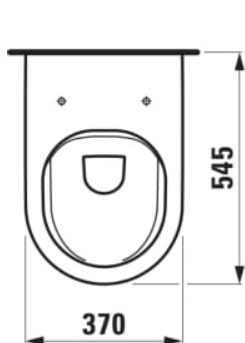

## Væghængt toilet, rimless

MÅL

Bredde	545 mm
Dybde	370 mm
Højde	355 mm

FARVE OG FINISH

■	758 Mat grafit
---	----------------

MULIGHEDER

000 - standard model

Form : Rund

Fæstningssæt : Medfølger

Installationstype : Væghængt

Kanttype : Uden skyllekant

Nettovægt (kg) : 25

Skyllesystem : Lavt skyl

Uden skyllekant

Udløbstype : Dobbelt

TEKNISKE TEGNINGER