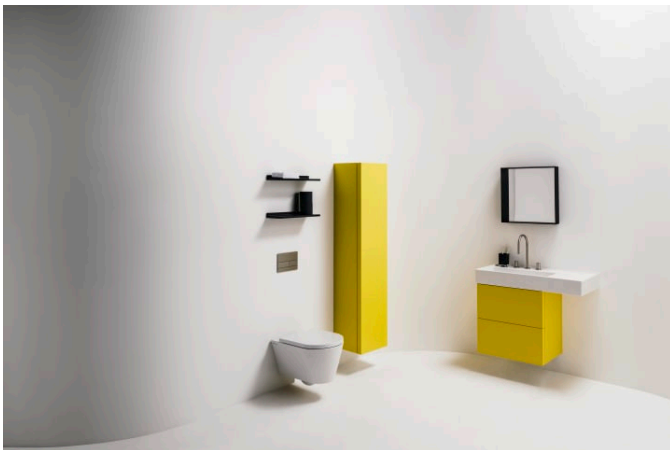

KARTELL LAUFEN

Væghængt toilet, rimless

MÅL

Bredde	545 mm
Dybde	370 mm
Højde	355 mm

FARVE OG FINISH

■	716 Matsort
---	-------------

MULIGHEDER

000 - standard model

Form : Rund

Fæstningssæt : Medfølger

Installationstype : Væghængt

Kanttype : Uden skyllekant

Nettovægt (kg) : 25

Skyllesystem : Lavt skyl

Uden skyllekant

Udløbstype : Dobbelt

TEKNISKE TEGNINGER

KOMPATIBEL MED

Toiletsæde og -låg, quick-release, med rundt sæde

H891332...0001

Toiletsæde, quick release, med soft close, med rundt sæde

H891333...0001

Kartell LAUFEN

Et komplet badeværelse inspireret af det ikoniske Kartell design kombineret med Laufens høje kvalitet. På den ene side Kartell: italiensk, kreativ, farverig og ikonisk. Familievirksomheden, der gennem mere end 60 år har sat sit præg på den moderne designhistorie og revolutioneret indretningsarkitekturen ved at anvende plastmaterialer. På den anden side Laufen: schweizisk, stringent og pålidelig. I 125 år har de været stærkt optaget af at skabe kultur i badeværelset og innovation i produktionen af keramiske sanitetsprodukter. Der er tale om et fælles innovationsprojekt, som det har taget mere end tre år at udvikle, og som er resultatet af den konstante forskning, der er en del af begge selskabernes DNA. De prisbelønnede designere Ludovica+Roberto Palomba, der selv er førende inden for design til badeværelser, fungerer som et bindeled mellem disse to spillere.