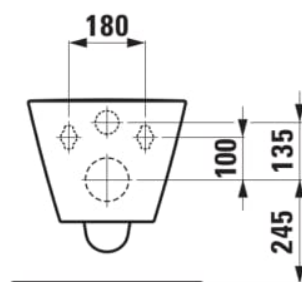

TEKNISKE TEGNINGER