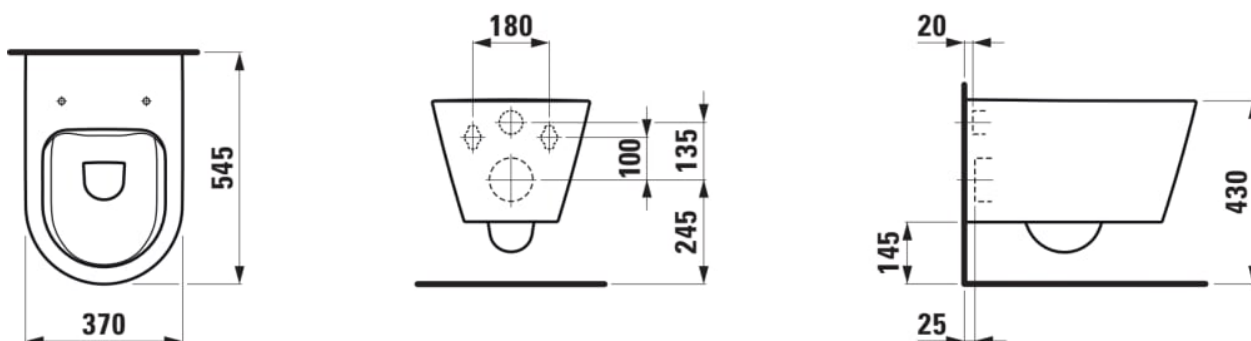

TEKNISKE TEGNINGER