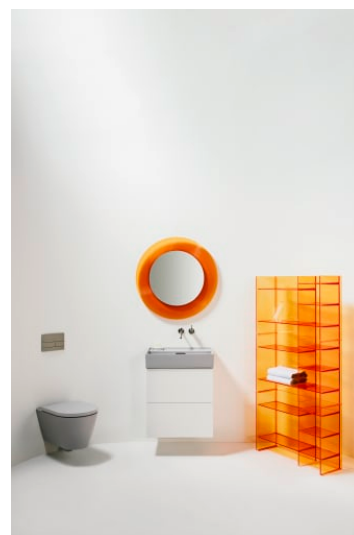

KARTELL LAUFEN

Væghængt toilet, rimless

MÅL

Bredde	545 mm
Dybde	370 mm
Højde	355 mm

FARVE OG FINISH

■	759 Matgrå
---	------------

MULIGHEDER

000 - standard model

Form : Rund

Fæstningssæt : Medfølger

Installationstype : Væghængt

Kanttype : Uden skyllekant

Nettovægt (kg) : 25

Skyllesystem : Lavt skyl

Uden skyllekant

Udløbstype : Dobbelt

TEKNISKE TEGNINGER

KOMPATIBEL MED

Toiletsæde og -låg, quick-release, med rundt sæde

H891332...0001

Toiletsæde, quick release, med soft close, med rundt sæde

H891333...0001

Kartell LAUFEN

Et komplet badeværelse inspireret af det ikoniske Kartell design kombineret med Laufens høje kvalitet. På den ene side Kartell: italiensk, kreativ, farverig og ikonisk. Familievirksomheden, der gennem mere end 60 år har sat sit præg på den moderne designhistorie og revolutioneret indretningsarkitekturen ved at anvende plastmaterialer. På den anden side Laufen: schweizisk, stringent og pålidelig. I 125 år har de været stærkt optaget af at skabe kultur i badeværelset og innovation i produktionen af keramiske sanitetsprodukter. Der er tale om et fælles innovationsprojekt, som det har taget mere end tre år at udvikle, og som er resultatet af den konstante forskning, der er en del af begge selskabernes DNA. De prisbelønnede designere Ludovica+Roberto Palomba, der selv er førende inden for design til badeværelser, fungerer som et bindeled mellem disse to spillere.