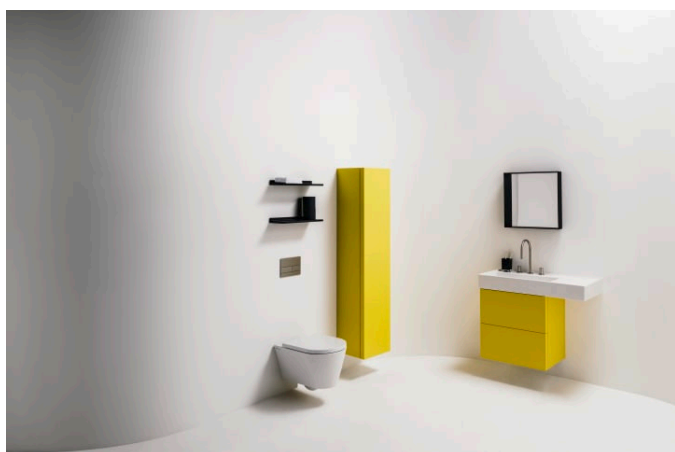

KARTELL LAUFEN

Væghængt toilet, rimless

MÅL

Bredde	545 mm
Dybde	370 mm
Højde	355 mm

FARVE OG FINISH

■	759 Matgrå
---	------------

MULIGHEDER

000 - standard model

Form : Rund

Fæstningssæt : Medfølger

Installationstype : Væghængt

Kanttype : Uden skyllekant

Nettovægt (kg) : 25

Skyllesystem : Lavt skyl

Uden skyllekant

Udløbstype : Dobbelt

TEKNISKE TEGNINGER

KOMPATIBEL MED

Toiletsæde og -låg, quick-release, med rundt sæde

H891332...0001

Toiletsæde, quick release, med soft close, med rundt sæde

H891333...0001

Kartell LAUFEN

Et komplet badeværelse inspireret af det ikoniske Kartell design kombineret med Laufens høje kvalitet. På den ene side Kartell: italiensk, kreativ, farverig og ikonisk. Familievirksomheden, der gennem mere end 60 år har sat sit præg på den moderne designhistorie og revolutioneret indretningsarkitekturen ved at anvende plastmaterialer. På den anden side Laufen: schweizisk, stringent og pålidelig. I 125 år har de været stærkt optaget af at skabe kultur i badeværelset og innovation i produktionen af keramiske sanitetsprodukter. Der er tale om et fælles innovationsprojekt, som det har taget mere end tre år at udvikle, og som er resultatet af den konstante forskning, der er en del af begge selskabernes DNA. De prisbelønnede designere Ludovica+Roberto Palomba, der selv er førende inden for design til badeværelser, fungerer som et bindeled mellem disse to spillere.