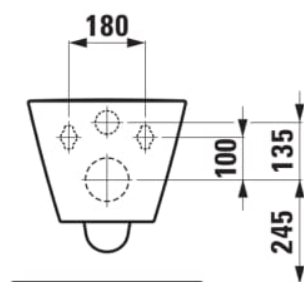

## Væghængt toilet, rimless

MÅL

Bredde	545 mm
Dybde	370 mm
Højde	355 mm

FARVE OG FINISH

■	020 Højglans sort
---	-------------------

MULIGHEDER

000 - standard model

Form : Rund

Fæstningssæt : Medfølger

Installationstype : Væghængt

Kanttype : Uden skyllekant

Nettovægt (kg) : 25

Skyllesystem : Lavt skyl

Uden skyllekant

Udløbstype : Dobbelt

TEKNISKE TEGNINGER