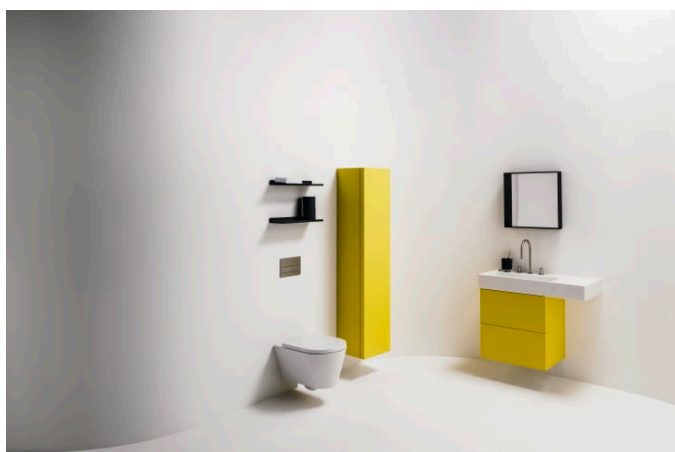

## Kartell LAUFEN

Et komplet badeværelse inspireret af det ikoniske Kartell design kombineret med Laufens høje kvalitet. På den ene side Kartell: italiensk, kreativ, farverig og ikonisk. Familievirksomheden, der gennem mere end 60 år har sat sit præg på den moderne designhistorie og revolutioneret indretningsarkitekturen ved at anvende plastmaterialer. På den anden side Laufen: schweizisk, stringent og pålidelig. I 125 år har de været stærkt optaget af at skabe kultur i badeværelset og innovation i produktionen af keramiske sanitetsprodukter. Der er tale om et fælles innovationsprojekt, som det har taget mere end tre år at udvikle, og som er resultatet af den konstante forskning, der er en del af begge selskabernes DNA. De prisbelønnede designere Ludovica+Roberto Palomba, der selv er førende inden for design til badeværelser, fungerer som et bindeled mellem disse to spillere.