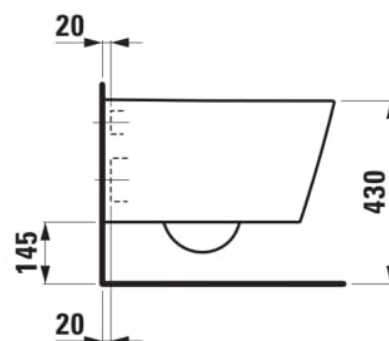

## Væghængt toilet, rimless

MÅL

Bredde	545 mm
Dybde	370 mm
Højde	355 mm

FARVE OG FINISH

■	020 Højglans sort
---	-------------------

MULIGHEDER

000 - standard model

Form : Rund

Fæstningssæt : Medfølger

Installationstype : Væghængt

Kanttype : Uden skyllekant

Nettovægt (kg) : 25

Skyllesystem : Lavt skyl

Uden skyllekant

Udløbstype : Dobbelt

TEKNISKE TEGNINGER