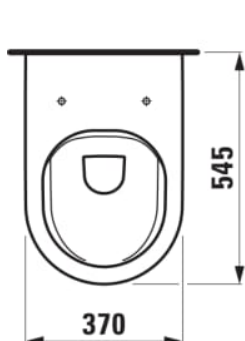

## Væghængt toilet, rimless

MÅL

Bredde	545 mm
Dybde	370 mm
Højde	355 mm

FARVE OG FINISH

■	020 Højglans sort
---	-------------------

MULIGHEDER

000 - standard model

Form : Rund

Fæstningssæt : Medfølger

Installationstype : Væghængt

Kanttype : Uden skyllekant

Nettovægt (kg) : 25

Skyllesystem : Lavt skyl

Uden skyllekant

Udløbstype : Dobbelt

TEKNISKE TEGNINGER