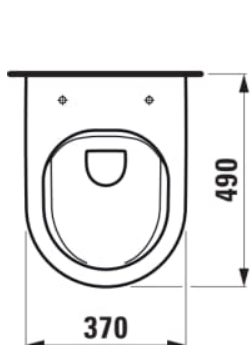

TEKNISKE TEGNINGER