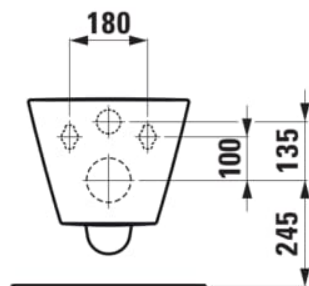

TEKNISKE TEGNINGER