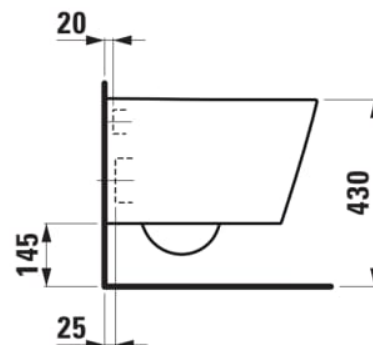

TEKNISKE TEGNINGER