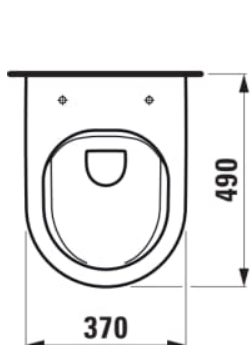

KARTELL LAUFEN

Væghængt toilet, kompakt, rimless

MÅL

Bredde	490 mm
Dybde	370 mm
Højde	285 mm

FARVE OG FINISH

■	716 Matsort
---	-------------

MULIGHEDER

000 - standard model

Form : Rund

Fæstningssæt : Medfølger

Installationstype : Væghængt

Kanttype : Uden skyllekant

Nettovægt (kg) : 19

Skyllesystem : Lavt skyl

Toilet, Compact

Uden skyllekant

Udløbstype : Dobbelt

TEKNISKE TEGNINGER

KOMPATIBEL MED

Toiletsæde og -låg, quick-release, med rundt sæde

H891332...0001

Toiletsæde, quick release, med soft close, med rundt sæde

H891333...0001

Kartell LAUFEN