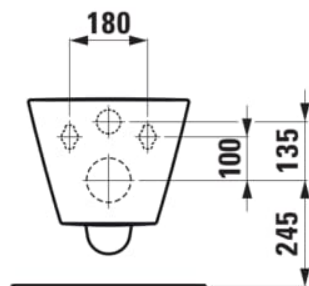

KARTELL LAUFEN

Væghængt toilet, kompakt, rimless

MÅL

Bredde	490 mm
Dybde	370 mm
Højde	285 mm

FARVE OG FINISH

■	716 Matsort
---	-------------

MULIGHEDER

000 - standard model

Form : Rund

Fæstningssæt : Medfølger

Installationstype : Væghængt

Kanttype : Uden skyllekant

Nettovægt (kg) : 19

Skyllesystem : Lavt skyl

Toilet, Compact

Uden skyllekant

Udløbstype : Dobbelt

TEKNISKE TEGNINGER

KOMPATIBEL MED

Toiletsæde og -låg, quick-release, med rundt sæde

H891332...0001

Toiletsæde, quick release, med soft close, med rundt sæde

H891333...0001

Kartell LAUFEN