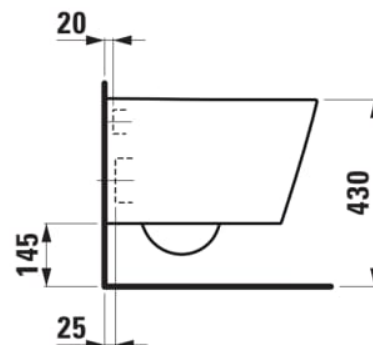

KARTELL LAUFEN

Væghængt toilet, kompakt, rimless

MÅL

Bredde	490 mm
Dybde	370 mm
Højde	285 mm

FARVE OG FINISH

■	716 Matsort
---	-------------

MULIGHEDER

000 - standard model

Form : Rund

Fæstningssæt : Medfølger

Installationstype : Væghængt

Kanttype : Uden skyllekant

Nettovægt (kg) : 19

Skyllesystem : Lavt skyl

Toilet, Compact

Uden skyllekant

Udløbstype : Dobbelt

TEKNISKE TEGNINGER

KOMPATIBEL MED

Toiletsæde og -låg, quick-release, med rundt sæde

H891332...0001

Toiletsæde, quick release, med soft close, med rundt sæde

H891333...0001

Kartell LAUFEN