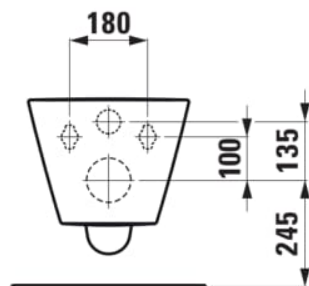

KARTELL LAUFEN

Væghængt toilet, kompakt, rimless

MÅL

Bredde	490 mm
Dybde	370 mm
Højde	285 mm

FARVE OG FINISH

■	758 Mat grafit
---	----------------

MULIGHEDER

000 - standard model

Form : Rund

Fæstningssæt : Medfølger

Installationstype : Væghængt

Kanttype : Uden skyllekant

Nettovægt (kg) : 19

Skyllesystem : Lavt skyl

Toilet, Compact

Uden skyllekant

Udløbstype : Dobbelt

TEKNISKE TEGNINGER

KOMPATIBEL MED

Toiletsæde og -låg, quick-release, med rundt sæde

H891332...0001

Toiletsæde, quick release, med soft close, med rundt sæde

H891333...0001

Kartell LAUFEN