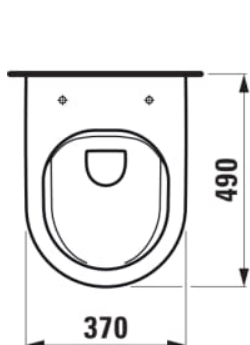

KARTELL LAUFEN

Væghængt toilet, kompakt, rimless

MÅL

Bredde	490 mm
Dybde	370 mm
Højde	285 mm

FARVE OG FINISH

■	758 Mat grafit
---	----------------

MULIGHEDER

000 - standard model

Form : Rund

Fæstningssæt : Medfølger

Installationstype : Væghængt

Kanttype : Uden skyllekant

Nettovægt (kg) : 19

Skyllesystem : Lavt skyl

Toilet, Compact

Uden skyllekant

Udløbstype : Dobbelt

TEKNISKE TEGNINGER

KOMPATIBEL MED

Toiletsæde og -låg, quick-release, med rundt sæde

H891332...0001

Toiletsæde, quick release, med soft close, med rundt sæde

H891333...0001

Kartell LAUFEN