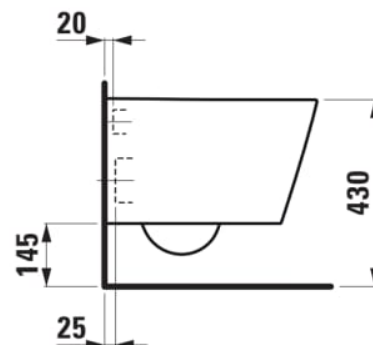

KARTELL LAUFEN

Væghængt toilet, kompakt, rimless

MÅL

Bredde	490 mm
Dybde	370 mm
Højde	285 mm

FARVE OG FINISH

■	758 Mat grafit
---	----------------

MULIGHEDER

000 - standard model

Form : Rund

Fæstningssæt : Medfølger

Installationstype : Væghængt

Kanttype : Uden skyllekant

Nettovægt (kg) : 19

Skyllesystem : Lavt skyl

Toilet, Compact

Uden skyllekant

Udløbstype : Dobbelt

TEKNISKE TEGNINGER

KOMPATIBEL MED

Toiletsæde og -låg, quick-release, med rundt sæde

H891332...0001

Toiletsæde, quick release, med soft close, med rundt sæde

H891333...0001

Kartell LAUFEN