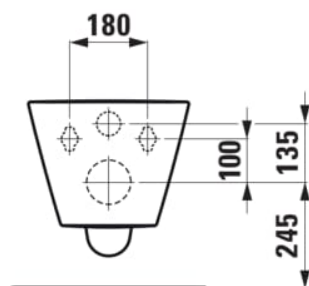

KARTELL LAUFEN

Væghængt toilet, kompakt, rimless

MÅL

Bredde	490 mm
Dybde	370 mm
Højde	285 mm

FARVE OG FINISH

<input type="checkbox"/>	400 Hvid med LCC
--------------------------	------------------

MULIGHEDER

000 - standard model

Form : Rund

Fæstningssæt : Medfølger

Installationstype : Væghængt

Kanttype : Uden skyllekant

Nettovægt (kg) : 19

Skyllesystem : Lavt skyl

Toilet, Compact

Uden skyllekant

Udløbstype : Dobbelt

TEKNISKE TEGNINGER

KOMPATIBEL MED

Toiletsæde og -låg, quick-release, med rundt sæde

H891332...0001

Toiletsæde, quick release, med soft close, med rundt sæde

H891333...0001