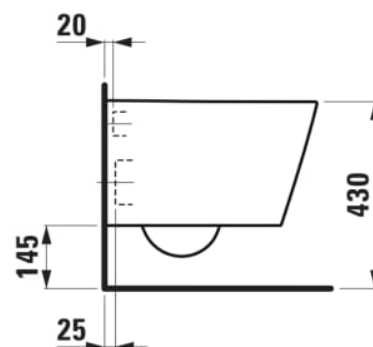

KARTELL LAUFEN

Væghængt toilet, kompakt, rimless

MÅL

Bredde	490 mm
Dybde	370 mm
Højde	285 mm

FARVE OG FINISH

<input type="checkbox"/>	400 Hvid med LCC
--------------------------	------------------

MULIGHEDER

000 - standard model

Form : Rund

Fæstningssæt : Medfølger

Installationstype : Væghængt

Kanttype : Uden skyllekant

Nettovægt (kg) : 19

Skyllesystem : Lavt skyl

Toilet, Compact

Uden skyllekant

Udløbstype : Dobbelt

TEKNISKE TEGNINGER

KOMPATIBEL MED

Toiletsæde og -låg, quick-release, med rundt sæde

H891332...0001

Toiletsæde, quick release, med soft close, med rundt sæde

H891333...0001