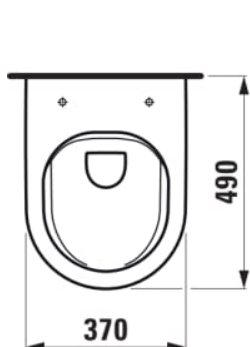

KARTELL LAUFEN

Væghængt toilet, kompakt, rimless

MÅL

Bredde	490 mm
Dybde	370 mm
Højde	285 mm

FARVE OG FINISH

<input type="checkbox"/>	400 Hvid med LCC
--------------------------	------------------

MULIGHEDER

000 - standard model

Form : Rund

Fæstningssæt : Medfølger

Installationstype : Væghængt

Kanttype : Uden skyllekant

Nettovægt (kg) : 19

Skyllesystem : Lavt skyl

Toilet, Compact

Uden skyllekant

Udløbstype : Dobbelt

TEKNISKE TEGNINGER

KOMPATIBEL MED

Toiletsæde og -låg, quick-release, med rundt sæde

H891332...0001

Toiletsæde, quick release, med soft close, med rundt sæde

H891333...0001