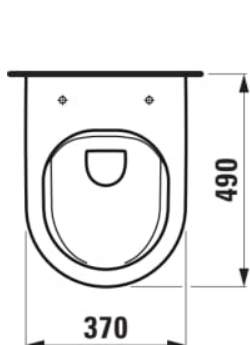

KARTELL LAUFEN

Væghængt toilet, kompakt, rimless

MÅL

Bredde	490 mm
Dybde	370 mm
Højde	285 mm

FARVE OG FINISH

■	759 Matgrå
---	------------

MULIGHEDER

000 - standard model

Form : Rund

Fæstningssæt : Medfølger

Installationstype : Væghængt

Kanttype : Uden skyllekant

Nettovægt (kg) : 19

Skyllesystem : Lavt skyl

Toilet, Compact

Uden skyllekant

Udløbstype : Dobbelt

TEKNISKE TEGNINGER

KOMPATIBEL MED

Toiletsæde og -låg, quick-release, med rundt sæde

H891332...0001

Toiletsæde, quick release, med soft close, med rundt sæde

H891333...0001

Kartell LAUFEN