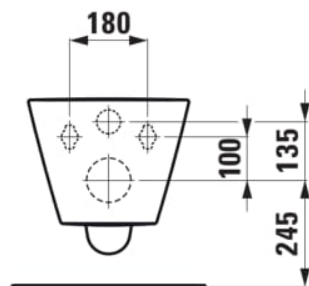

KARTELL LAUFEN

Væghængt toilet, kompakt, rimless

MÅL

Bredde	490 mm
Dybde	370 mm
Højde	285 mm

FARVE OG FINISH

■	759 Matgrå
---	------------

MULIGHEDER

000 - standard model

Form : Rund

Fæstningssæt : Medfølger

Installationstype : Væghængt

Kanttype : Uden skyllekant

Nettovægt (kg) : 19

Skyllesystem : Lavt skyl

Toilet, Compact

Uden skyllekant

Udløbstype : Dobbelt

TEKNISKE TEGNINGER

KOMPATIBEL MED

Toiletsæde og -låg, quick-release, med rundt sæde

H891332...0001

Toiletsæde, quick release, med soft close, med rundt sæde

H891333...0001

Kartell LAUFEN