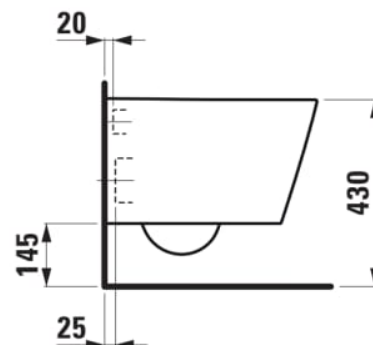

KARTELL LAUFEN

Væghængt toilet, kompakt, rimless

MÅL

Bredde	490 mm
Dybde	370 mm
Højde	285 mm

FARVE OG FINISH

■	759 Matgrå
---	------------

MULIGHEDER

000 - standard model

Form : Rund

Fæstningssæt : Medfølger

Installationstype : Væghængt

Kanttype : Uden skyllekant

Nettovægt (kg) : 19

Skyllesystem : Lavt skyl

Toilet, Compact

Uden skyllekant

Udløbstype : Dobbelt

TEKNISKE TEGNINGER

KOMPATIBEL MED

Toiletsæde og -låg, quick-release, med rundt sæde

H891332...0001

Toiletsæde, quick release, med soft close, med rundt sæde

H891333...0001

Kartell LAUFEN