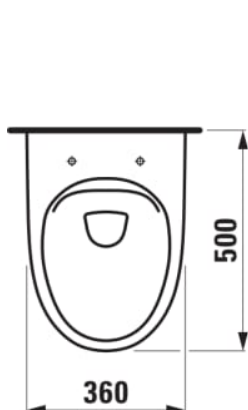

TEKNISKE TEGNINGER