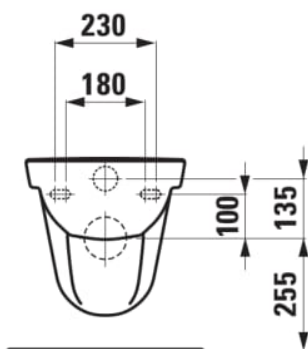

TEKNISKE TEGNINGER