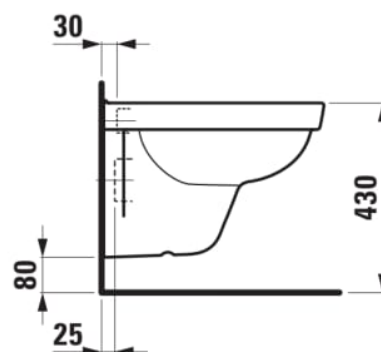

TEKNISKE TEGNINGER