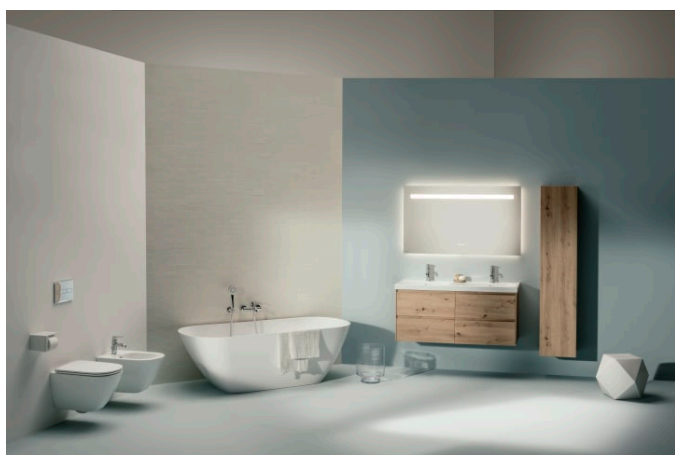

LUA

Væghængt toilet, rimless

MÅL

Bredde	520 mm
Dybde	360 mm
Højde	345 mm

FARVE OG FINISH

<input type="checkbox"/>	400 Hvid med LCC
--------------------------	------------------

MULIGHEDER

000 - standard model

KOMPATIBEL MED

Toiletsæde med soft-close
og quick-release

H891083...0001

Toiletsæde uden låg

H891084...0001

LUA

Ét designsprog, der er blevet kogt ned til det essentielle for dit badeværelse. Klare geometriske linjer, der forenes i en nærmest uendelig form. Kombineret resulterer dét i en alsidigt og smuk badeværelsesserie for både private forbrugere og den offentlige arkitektur. Toan Nguyen, der har designet serien, har med LUA lykkedes i at skabe endnu et ikonisk badeværelsesunivers, der vil være aktuel i mange år frem. Seriens armaturer er designet med den samme ambition, og de perfekt formede badekar samt det omfattende LANI møbelsortiment fuldender serien og gør LUA til en total badeværelsesløsning.