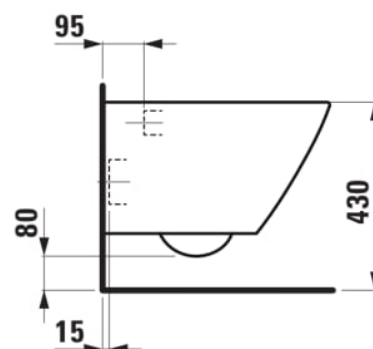

LUA

Væghængt toilet, rimless

MÅL

Bredde	520 mm
Dybde	360 mm
Højde	345 mm

FARVE OG FINISH

<input type="checkbox"/>	400 Hvid med LCC
--------------------------	------------------

MULIGHEDER

000 - standard model

Form : Blød

Installationstype : Væghængt

Kanttype : Uden skyllekant

Nettovægt (kg) : 21

Skyllesystem : Lavt skyl

Uden skyllekant

Udløbstype : P-lås

TEKNISKE TEGNINGER