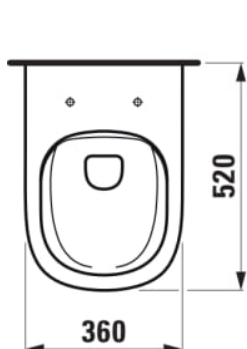

LUA

Væghængt toilet, rimless

MÅL

Bredde	520 mm
Dybde	360 mm
Højde	345 mm

FARVE OG FINISH

<input type="checkbox"/>	400 Hvid med LCC
--------------------------	------------------

MULIGHEDER

000 - standard model

Form : Blød

Installationstype : Væghængt

Kanttype : Uden skyllekant

Nettovægt (kg) : 21

Skyllesystem : Lavt skyl

Uden skyllekant

Udløbstype : P-lås

TEKNISKE TEGNINGER