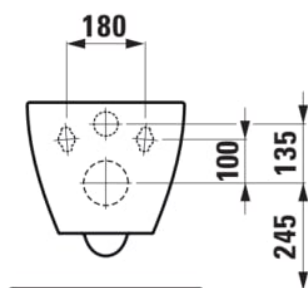

LUA

Væghængt toilet, rimless

MÅL

Bredde	520 mm
Dybde	360 mm
Højde	345 mm

FARVE OG FINISH

<input type="checkbox"/>	400 Hvid med LCC
--------------------------	------------------

MULIGHEDER

000 - standard model

Form : Blød

Installationstype : Væghængt

Kanttype : Uden skyllekant

Nettovægt (kg) : 21

Skyllesystem : Lavt skyl

Uden skyllekant

Udløbstype : P-lås

TEKNISKE TEGNINGER