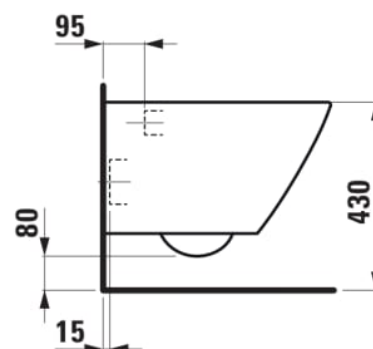

LUA

Sampak: Væghængt toilet, rimless. Indeholder H820080 LUA samt toiletsæde med Soft Close

MÅL

Bredde	520 mm
Dybde	360 mm
Højde	345 mm

FARVE OG FINISH

<input type="checkbox"/>	000 Hvid
--------------------------	----------

MULIGHEDER

000 - standard model

Form : Blød

Installationstype : Væghængt

Kanttype : Uden skyllekant

Skyllesystem : Lavt skyl

Uden skyllekant

TEKNISKE TEGNINGER