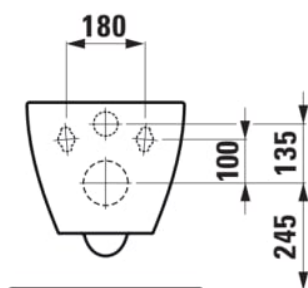

LUA

Sampak: Væghængt toilet, rimless. Indeholder H820080 LUA samt toiletsæde med Soft Close

MÅL

Bredde	520 mm
Dybde	360 mm
Højde	345 mm

FARVE OG FINISH

<input type="checkbox"/>	000 Hvid
--------------------------	----------

MULIGHEDER

000 - standard model

Form : Blød

Installationstype : Væghængt

Kanttype : Uden skyllekant

Skyllesystem : Lavt skyl

Uden skyllekant

TEKNISKE TEGNINGER