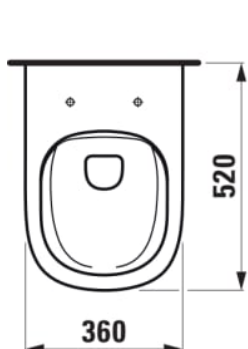

LUA

Sampak: Væghængt toilet, rimless. Indeholder H820080 LUA samt toiletsæde med Soft Close

MÅL

Bredde	520 mm
Dybde	360 mm
Højde	345 mm

FARVE OG FINISH

<input type="checkbox"/>	000 Hvid
--------------------------	----------

MULIGHEDER

000 - standard model

Form : Blød

Installationstype : Væghængt

Kanttype : Uden skyllekant

Skyllesystem : Lavt skyl

Uden skyllekant

TEKNISKE TEGNINGER