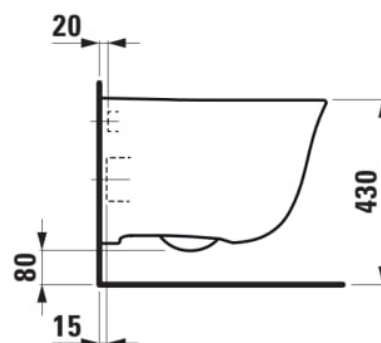

TEKNISKE TEGNINGER