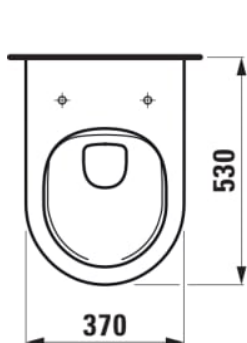

TEKNISKE TEGNINGER