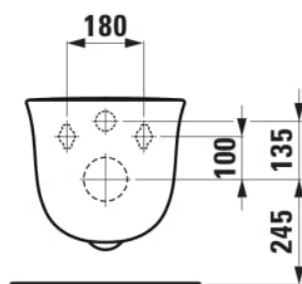

TEKNISKE TEGNINGER