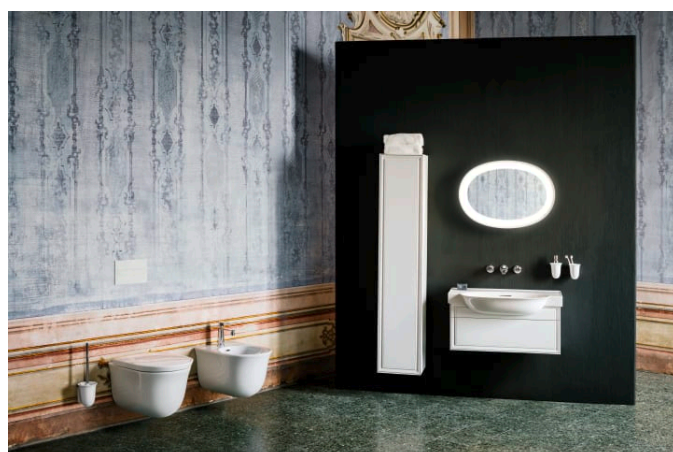

THE NEW CLASSIC

Væghængt toilet, rimless

MÅL

Bredde	530 mm
Dybde	370 mm
Højde	350 mm

FARVE OG FINISH

<input type="checkbox"/>	000 Hvid
--------------------------	----------

MULIGHEDER

000 - standard model

Form : Rund

Fæstningssæt : Medfølger

Installationstype : Væghængt

Kanttype : Uden skyllekant

Nettovægt (kg) : 22,5

Skyllesystem : Lavt skyl

Uden skyllekant

Udløbstype : Dobbelt

TEKNISKE TEGNINGER

KOMPATIBEL MED

Toiletsæde, quick release,
med soft close

H891851...0001

THE NEW CLASSIC

En kollektion af perfect formede innovationer til badeværelset. The New Classic udstråler klassisk pragmatik gennem dets harmoniske former, som hér kombineres med en moderne stil.