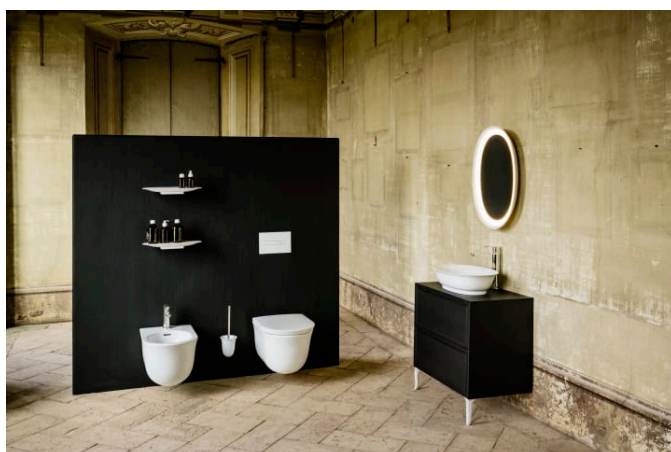

THE NEW CLASSIC

Væghængt toilet, rimless

MÅL

Bredde	530 mm
Dybde	370 mm
Højde	350 mm

FARVE OG FINISH

<input type="checkbox"/>	000 Hvid
--------------------------	----------

MULIGHEDER

000 - standard model

Form : Rund

Fæstningssæt : Medfølger

Installationstype : Væghængt

Kanttype : Uden skyllekant

Nettovægt (kg) : 22,5

Skyllesystem : Lavt skyl

Uden skyllekant

Udløbstype : Dobbelt

TEKNISKE TEGNINGER

KOMPATIBEL MED

Toiletsæde, quick release,
med soft close

H891851...0001

THE NEW CLASSIC

En kollektion af perfect formede innovationer til badeværelset. The New Classic udstråler klassisk pragmatik gennem dets harmoniske former, som hér kombineres med en moderne stil.