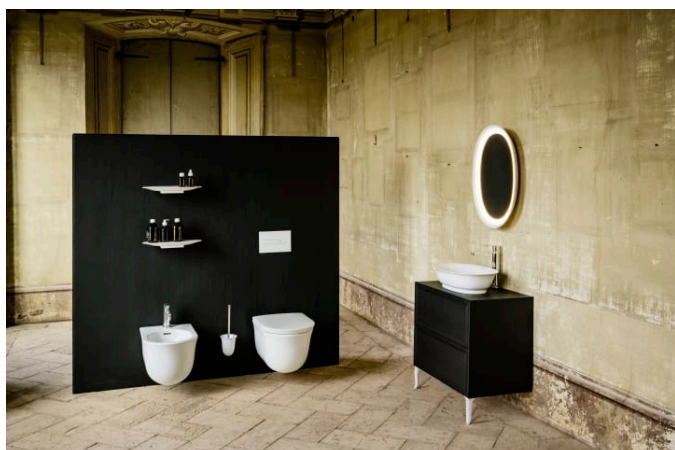

THE NEW CLASSIC

Væghængt toilet, rimless

MÅL

Bredde	530 mm
Dybde	370 mm
Højde	350 mm

FARVE OG FINISH

<input type="checkbox"/>	000 Hvid
--------------------------	----------

MULIGHEDER

000 - standard model

TEKNISKE TEGNINGER

KOMPATIBEL MED

Toiletsæde, quick release,
med soft close

H891851...0001

THE NEW CLASSIC

En kollektion af perfect formede innovationer til badeværelset. The New Classic udstråler klassisk pragmatik gennem dets harmoniske former, som hér kombineres med en moderne stil.