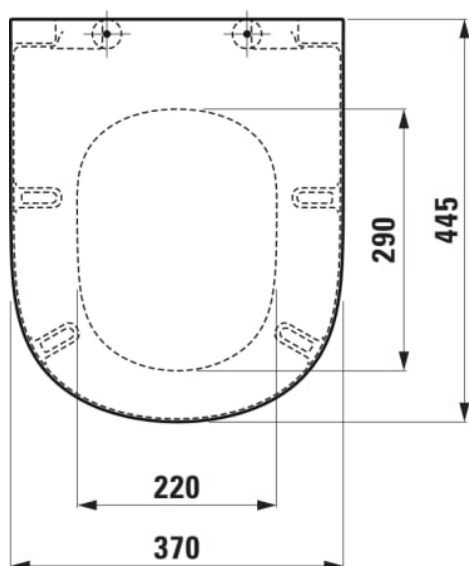

LUA

Toiletsæde med soft-close og quick-release

MÅL

Bredde 445 mm
 Dybde 370 mm
 Højde 45 mm

FARVE OG FINISH

□ 000 Hvid

MULIGHEDER

000 - standard model

Nettovægt (kg) : 2,1

Velegnet til : WC

TEKNISKE TEGNINGER

KOMPATIBEL MED

Væghængt toilet, kompakt,
rimless

H820083...0001

Væghængt toilet, rimless

H820080...0001