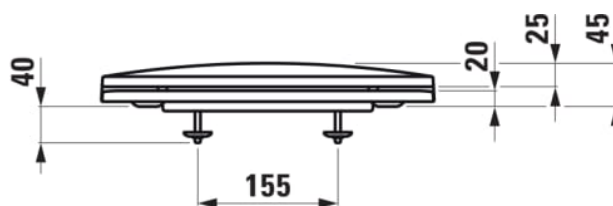

LUA

Toiletsæde med soft-close og quick-release

MÅL

Bredde 445 mm
 Dybde 370 mm
 Højde 45 mm

FARVE OG FINISH

□ 000 Hvid

MULIGHEDER

000 - standard model

Nettovægt (kg) : 2,1

Velegnet til : WC

TEKNISKE TEGNINGER

KOMPATIBEL MED

Væghængt toilet, kompakt,
rimless

H820083...0001

Væghængt toilet, rimless

H820080...0001

Væghængt toilet, rimless

H820081...0001

LUA

Ét designsprog, der er blevet kogt ned til det essentielle for dit badeværelse. Klare geometriske linjer, der forenes i en nærmest uendelig form. Kombineret resulterer dét i en alsidigt og smuk badeværelsesserie for både private forbrugere og den offentlige arkitektur. Toan Nguyen, der har designet serien, har med LUA lykkedes i at skabe endnu et ikonisk badeværelsesunivers, der vil være aktuel i mange år frem. Seriens armaturer er designet med den samme ambition, og de perfekt formede badekar samt det omfattende LANI møbelsortiment fuldender serien og gør LUA til en total badeværelsesløsning.