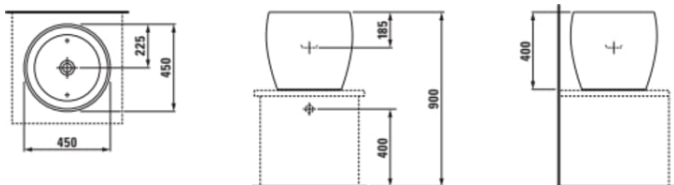

KOMPAS

Toiletsæde med låg, quick release

MÅL

Bredde	485 mm
Dybde	390 mm
Højde	55 mm

FARVE OG FINISH

<input type="checkbox"/>	000 Hvid
--------------------------	----------

MULIGHEDER

000 - standard model

Nettovægt (kg) : 2,1

TEKNISKE TEGNINGER

KOMPATIBEL MED

Gulvstående toilet, Rimless,
sjult S-lås, til
skruemontering

H8289664007371

Gulvstående toilet, Rimless,
P-lås, Back-to-Wall, til
skruemontering

H8289684007371