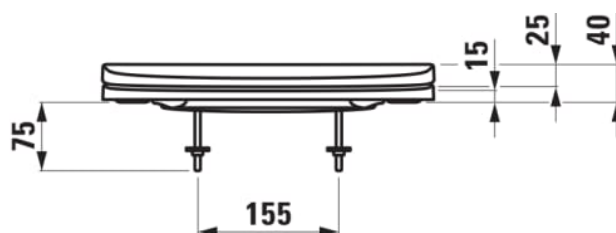

KOMPAS

Toiletsæde med låg, quick release

MÅL

Bredde	485 mm
Dybde	390 mm
Højde	55 mm

FARVE OG FINISH

<input type="checkbox"/>	000 Hvid
--------------------------	----------

MULIGHEDER

000 - standard model

Nettovægt (kg) : 2,1

TEKNISKE TEGNINGER

KOMPATIBEL MED

Gulvstående toilet, Rimless,
sjult S-lås, til
skruemontering

H8289664007371

Gulvstående toilet, Rimless,
P-lås, Back-to-Wall, til
skruemontering

H8289684007371

KOMPAS

Den schweiziske badeværelse specialist LAUFEN har i samarbejde med den danske designer Hee Welling udviklet en nyt badeværelse serie for de skandinaviske lande. Kompas står for klare linjer, reduceret materialeforbrug og funktionelt design i den allerbedste nordiske tradition. Serien omfatter håndvaske i tre størrelser, der passer perfekt til de specielt designede skabe fra serien. Ud over en Rimless hængeskål omfatter Kompas også tre Rimless gulvstående toiletter i klassisk nordisk design.