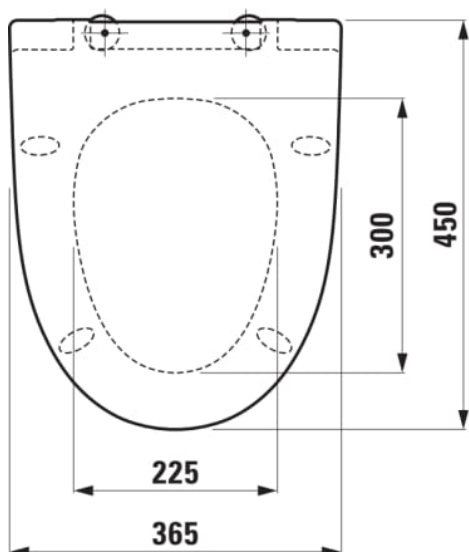

KOMPAS

Toiletsæde med låg, quick release

MÅL

Bredde	485 mm
Dybde	390 mm
Højde	55 mm

FARVE OG FINISH

<input type="checkbox"/>	000 Hvid
--------------------------	----------

MULIGHEDER

000 - standard model

Nettovægt (kg) : 2,1

TEKNISKE TEGNINGER

KOMPATIBEL MED

Gulvstående toilet, Rimless,
sjult S-lås, til
skruemontering

H8289664007371

Gulvstående toilet, Rimless,
P-lås, Back-to-Wall, til
skruemontering

H8289684007371