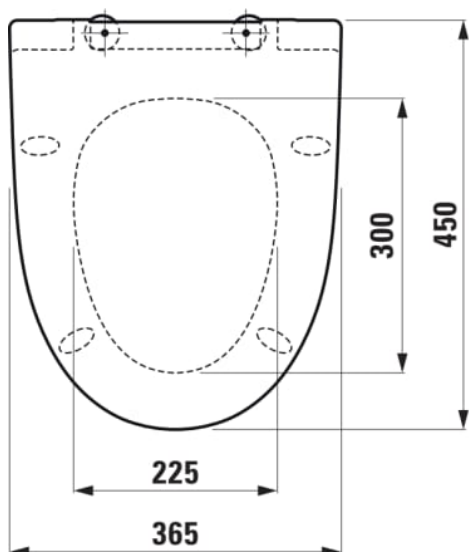

KOMPAS

Toiletsæde, quick release, med soft close

MÅL

Bredde	485 mm
Dybde	390 mm
Højde	55 mm

FARVE OG FINISH

<input type="checkbox"/>	000 Hvid
--------------------------	----------

MULIGHEDER

000 - standard model

Nettovægt (kg) : 2,1

TEKNISKE TEGNINGER

KOMPATIBEL MED

Gulvstående toilet, Rimless,
sjult S-lås, til
skruemontering

H8289664007371

Gulvstående toilet, Rimless,
P-lås, Back-to-Wall, til
skruemontering

H8289684007371