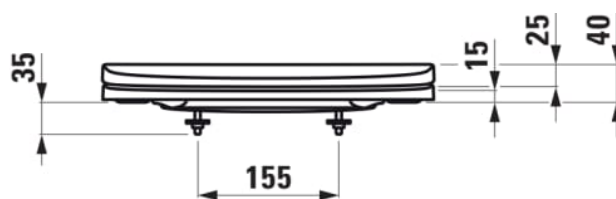

KOMPAS

Toiletsæde, quick release, med soft close

MÅL

Bredde	485 mm
Dybde	390 mm
Højde	55 mm

FARVE OG FINISH

<input type="checkbox"/>	000 Hvid
--------------------------	----------

MULIGHEDER

000 - standard model

Nettovægt (kg) : 2,1

TEKNISKE TEGNINGER

KOMPATIBEL MED

Gulvstående toilet, Rimless,
sjult S-lås, til
skruemontering

H8289664007371

Gulvstående toilet, Rimless,
P-lås, Back-to-Wall, til
skruemontering

H8289684007371