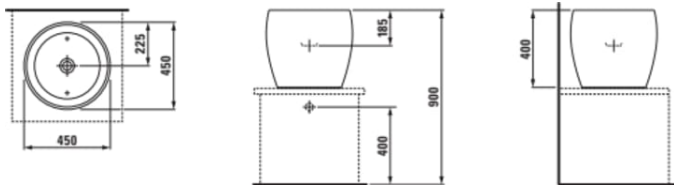

KOMPAS

Toiletsæde, quick release, med soft close

MÅL

Bredde	485 mm
Dybde	390 mm
Højde	55 mm

FARVE OG FINISH

<input type="checkbox"/>	000 Hvid
--------------------------	----------

MULIGHEDER

000 - standard model

Nettovægt (kg) : 2,1

TEKNISKE TEGNINGER

KOMPATIBEL MED

Gulvstående toilet, Rimless,
sjult S-lås, til
skruemontering

H8289664007371

Gulvstående toilet, Rimless,
P-lås, Back-to-Wall, til
skruemontering

H8289684007371