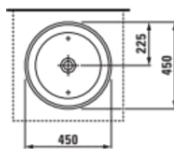

KOMPAS

Toiletsæde, quick release, med soft close

MÅL

Bredde	485 mm
Dybde	390 mm
Højde	55 mm

FARVE OG FINISH

■	020 Højglans sort
---	-------------------

MULIGHEDER

000 - standard model

Nettovægt (kg) : 2,1

TEKNISKE TEGNINGER

KOMPATIBEL MED

Gulvstående toilet, Rimless,
sjult S-lås, til
skruemontering

H8289664007371

Gulvstående toilet, Rimless,
P-lås, Back-to-Wall, til
skruemontering

H8289684007371