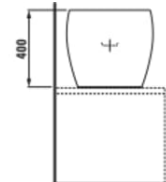

KOMPAS

Toiletsæde, quick release, med soft close

MÅL

Bredde	485 mm
Dybde	390 mm
Højde	55 mm

FARVE OG FINISH

■	020 Højglans sort
---	-------------------

MULIGHEDER

000 - standard model

Nettovægt (kg) : 2,1

TEKNISKE TEGNINGER

KOMPATIBEL MED

Gulvstående toilet, Rimless,
sjult S-lås, til
skruemontering

H8289664007371

Gulvstående toilet, Rimless,
P-lås, Back-to-Wall, til
skruemontering

H8289684007371