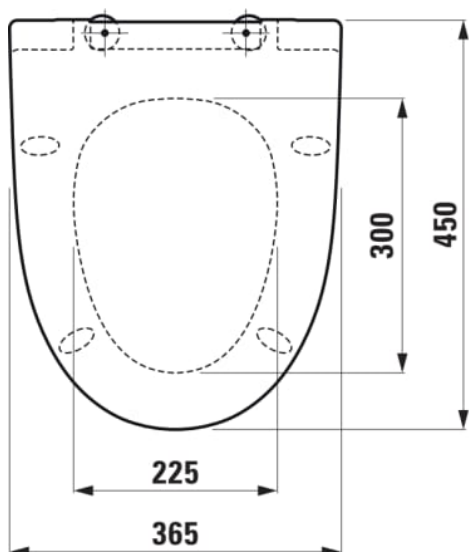

KOMPAS

Toiletsæde, quick release, med soft close

MÅL

Bredde	485 mm
Dybde	390 mm
Højde	55 mm

FARVE OG FINISH

■	020 Højglans sort
---	-------------------

MULIGHEDER

000 - standard model

Nettovægt (kg) : 2,1

TEKNISKE TEGNINGER

KOMPATIBEL MED

Gulvstående toilet, Rimless,
sjult S-lås, til
skruemontering

H8289664007371

Gulvstående toilet, Rimless,
P-lås, Back-to-Wall, til
skruemontering

H8289684007371