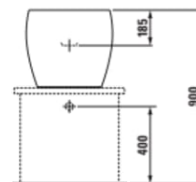

KOMPAS

Toiletsæde, quick release, med soft close

MÅL

Bredde	485 mm
Dybde	390 mm
Højde	55 mm

FARVE OG FINISH

■	020 Højglans sort
---	-------------------

MULIGHEDER

000 - standard model

Nettovægt (kg) : 2,1

TEKNISKE TEGNINGER

KOMPATIBEL MED

Gulvstående toilet, Rimless,
sjult S-lås, til
skruemontering

H8289664007371

Gulvstående toilet, Rimless,
P-lås, Back-to-Wall, til
skruemontering

H8289684007371