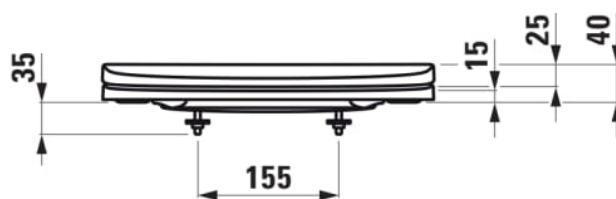

KOMPAS

Toiletsæde, quick release, med soft close

MÅL

Bredde	485 mm
Dybde	390 mm
Højde	55 mm

FARVE OG FINISH

■	020 Højglans sort
---	-------------------

MULIGHEDER

000 - standard model

Nettovægt (kg) : 2,1

TEKNISKE TEGNINGER

KOMPATIBEL MED

Gulvstående toilet, Rimless,
sjult S-lås, til
skruemontering

H8289664007371

Gulvstående toilet, Rimless,
P-lås, Back-to-Wall, til
skruemontering

H8289684007371