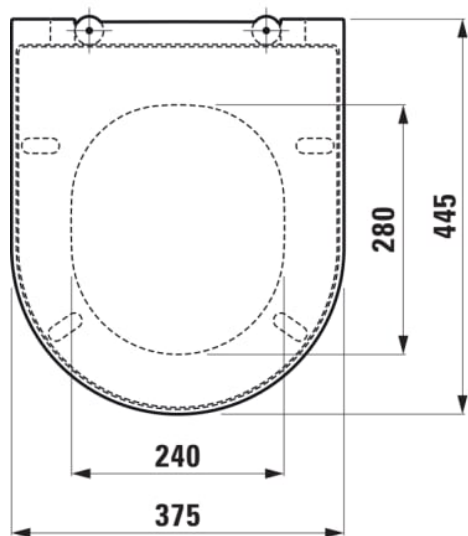

KARTELL LAUFEN

Toiletsæde og -låg, quick-release, med rundt sæde

MÅL

Bredde 445 mm

Dybde 375 mm

Højde 35 mm

FARVE OG FINISH

 000 Hvid

MULIGHEDER

000 - standard model

Form : Rund

Nettovægt (kg) : 2

Quick-release

V
el
e
g
n
et
til
:
W
C

TEKNISKE TEGNINGER

KOMPATIBEL MED