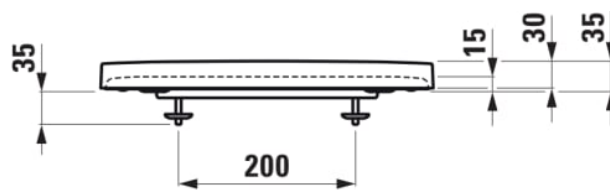

KARTELL LAUFEN

Toiletsæde og -låg, quick-release, med rundt sæde

MÅL

Bredde 445 mm

Dybde 375 mm

Højde 35 mm

FARVE OG FINISH

 000 Hvid

MULIGHEDER

000 - standard model

Form : Rund

Nettovægt (kg) : 2

Quick-release

V
el
e
g
n
et
til
:
W
C

TEKNISKE TEGNINGER

KOMPATIBEL MED

Væghængt toilet, kompakt,
rimless

H820333...0001

Væghængt toilet, rimless

H820337...0001

Gulvstående toilet, rimless,
vandret/lodret udløb

H823337...0001

Gulvstående toilet, rimless

H824337...0001