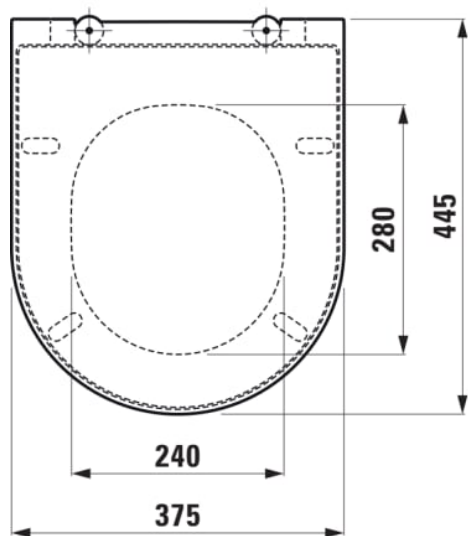

KARTELL LAUFEN

Toiletsæde og -låg, quick-release, med rundt sæde

MÅL

Bredde 445 mm

Dybde 375 mm

Højde 35 mm

FARVE OG FINISH

■ 020 Højglans sort

MULIGHEDER

000 - standard model

Form : Rund

Nettovægt (kg) : 2

Quick-release

V
el
e
g
n
et
til
:
W
C

TEKNISKE TEGNINGER

KOMPATIBEL MED