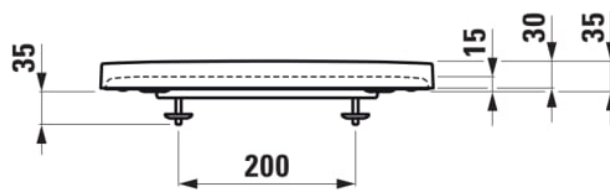

KARTELL LAUFEN

Toiletsæde og -låg, quick-release, med rundt sæde

MÅL

Bredde 445 mm

Dybde 375 mm

Højde 35 mm

FARVE OG FINISH

■ 020 Højglans sort

MULIGHEDER

000 - standard model

Form : Rund

Nettovægt (kg) : 2

Quick-release

V
el
e
g
n
et
til
:
W
C

TEKNISKE TEGNINGER

KOMPATIBEL MED

Væghængt toilet, kompakt,
rimless

H820333...0001

Væghængt toilet, rimless

H820337...0001

Gulvstående toilet, rimless,
vandret/lodret udløb

H823337...0001

Gulvstående toilet, rimless

H824337...0001