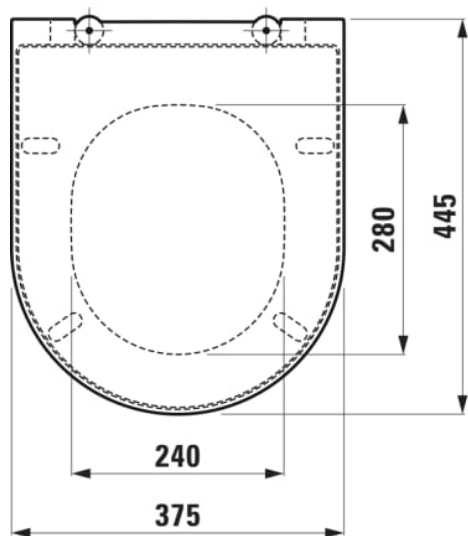

KARTELL LAUFEN

Toiletsæde, quick release, med soft close, med rundt sæde

MÅL

Bredde	445 mm
Dybde	375 mm
Højde	35 mm

FARVE OG FINISH

<input type="checkbox"/>	757 Mat hvid
--------------------------	--------------

MULIGHEDER

000 - standard model

Form : Rund

Nettovægt (kg) : 2

Soft-close-system

V
el
e
g
n
et
til
:
W
C

TEKNISKE TEGNINGER

KOMPATIBEL MED