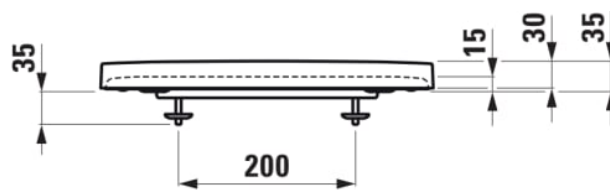

KARTELL LAUFEN

Toiletsæde, quick release, med soft close, med rundt sæde

MÅL

Bredde	445 mm
Dybde	375 mm
Højde	35 mm

FARVE OG FINISH

<input type="checkbox"/>	757 Mat hvid
--------------------------	--------------

MULIGHEDER

000 - standard model

Form : Rund

Nettovægt (kg) : 2

Soft-close-system

V
el
e
g
n
et
til
:
W
C

TEKNISKE TEGNINGER

KOMPATIBEL MED

Væghængt toilet, kompakt,
rimless

H820333...0001

Væghængt toilet, rimless

H820337...0001

Gulvstående toilet, rimless,
vandret/lodret udløb

H823337...0001

Gulvstående toilet, rimless

H824337...0001