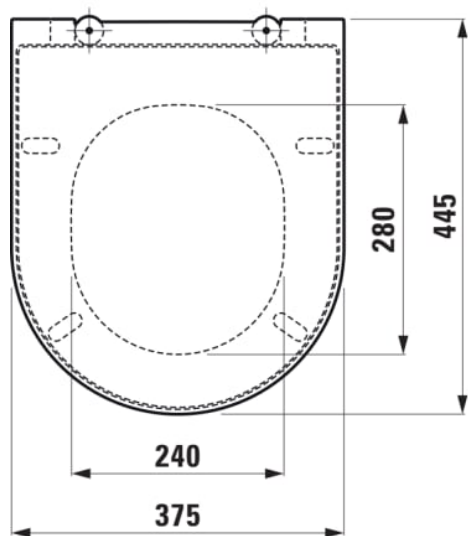

KARTELL LAUFEN

Toiletsæde, quick release, med soft close, med rundt sæde

MÅL

Bredde	445 mm
Dybde	375 mm
Højde	35 mm

FARVE OG FINISH

■ 758 Mat grafit

MULIGHEDER

000 - standard model

Form : Rund

Nettovægt (kg) : 2

Soft-close-system

V
el
e
g
n
et
til
:
W
C

TEKNISKE TEGNINGER

KOMPATIBEL MED

Væghængt toilet, kompakt,
rimless

H820333...0001