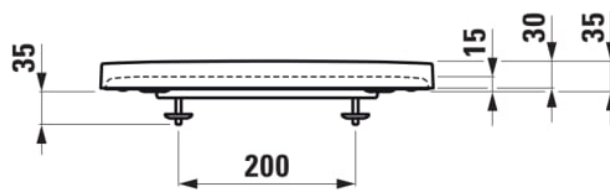

KARTELL LAUFEN

Toiletsæde, quick release, med soft close, med rundt sæde

MÅL

Bredde	445 mm
Dybde	375 mm
Højde	35 mm

FARVE OG FINISH

■ 758 Mat grafit

MULIGHEDER

000 - standard model

Form : Rund

Nettovægt (kg) : 2

Soft-close-system

V
el
e
g
n
et
til
:
W
C

TEKNISKE TEGNINGER

KOMPATIBEL MED

Væghængt toilet, kompakt,
rimless

H820333...0001

Væghængt toilet, rimless

H820337...0001

Gulvstående toilet, rimless,
vandret/lodret udløb

H823337...0001

Gulvstående toilet, rimless

H824337...0001

Kartell LAUFEN

Et komplet badeværelse inspireret af det ikoniske Kartell design kombineret med Laufens høje kvalitet. På den ene side Kartell: italiensk, kreativ, farverig og ikonisk. Familievirksomheden, der gennem mere end 60 år har sat sit præg på den moderne designhistorie og revolutioneret indretningsarkitekturen ved at anvende plastmaterialer. På den anden side Laufen: schweizisk, stringent og pålidelig. I 125 år har de været stærkt optaget af at skabe kultur i badeværelset og innovation i produktionen af keramiske sanitetsprodukter. Der er tale om et fælles innovationsprojekt, som det har taget mere end tre år at udvikle, og som er resultatet af den konstante forskning, der er en del af begge selskabernes DNA. De prisbelønnede designere Ludovica+Roberto Palomba, der selv er førende inden for design til badeværelser, fungerer som et bindeled mellem disse to spillere.