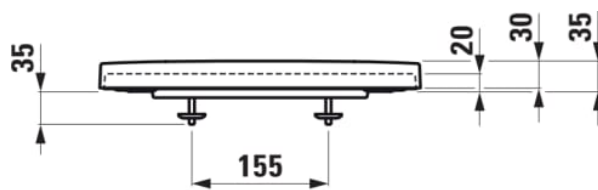

PALOMBA COLLECTION

Toiletsæde, med soft close

MÅL

Bredde 443 mm

Dybde 361 mm

Højde 35 mm

FARVE OG FINISH

 000 Hvid

MULIGHEDER

000 - standard model

Form : Rund

Nettovægt (kg) : 2,1

Quick-release

S
o
ft
-
cl
o
s
e
-
s
y
st
e
m

TEKNISKE TEGNINGER

KOMPATIBEL MED