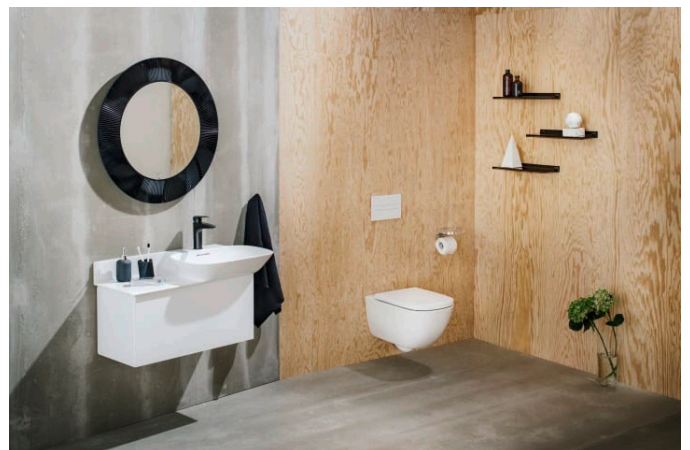

PALOMBA COLLECTION

Toiletsæde, med soft close

MÅL

Bredde 443 mm

Dybde 361 mm

Højde 35 mm

FARVE OG FINISH

 000 Hvid

MULIGHEDER

000 - standard model

Form : Rund

Nettovægt (kg) : 2,1

Quick-release

S
o
ft
-
cl
o
s
e
-
s
y
st
e
m

TEKNISKE TEGNINGER

KOMPATIBEL MED

Væghængt toilet, rimless

H820802...0001

Gulvstående toilet, Rimless,
universallås

H824801...0001

Gulvstående toilet, Rimless,
universallås

H824801...2311

PALOMBA COLLECTION

LAUFEN Palomba-kollektionens design leder tankerne mod små vandløb eller småsten, der er formet af havets evige bevægelser, og på perfekt vis er overført til keramik. Alle seriens elementer harmoniserer med hinanden, da de hver især bærer det italienske designerpar, Ludovica+Roberto Palombas signatur.