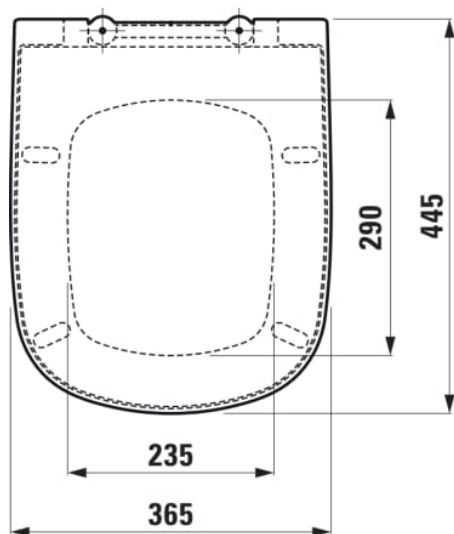

PALOMBA COLLECTION

Toiletsæde, med soft close

MÅL

Bredde 443 mm

Dybde 361 mm

Højde 35 mm

FARVE OG FINISH

 000 Hvid

MULIGHEDER

000 - standard model

Form : Rund

Nettovægt (kg) : 2,1

Quick-release

S
o
ft
-
cl
o
s
e
-
s
y
st
e
m

TEKNISKE TEGNINGER

KOMPATIBEL MED