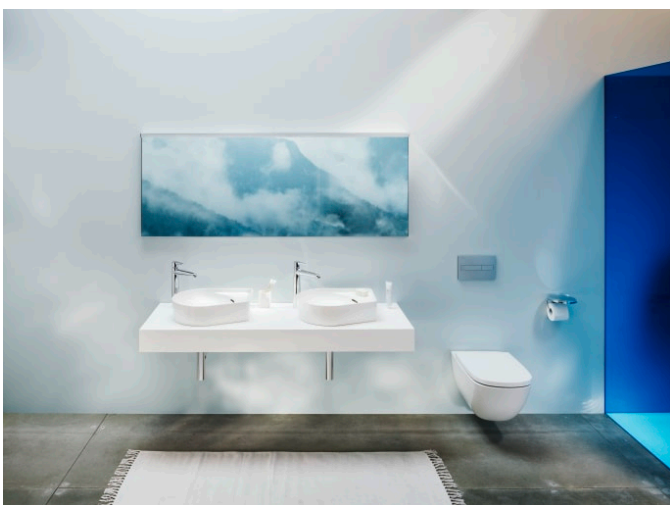

PALOMBA COLLECTION

Toiletsæde, med soft close

MÅL

Bredde 443 mm

Dybde 361 mm

Højde 35 mm

FARVE OG FINISH

 000 Hvid

Væghængt toilet, rimless

H820802...0001

Gulvstående toilet, Rimless,
universallås

H824801...0001

Gulvstående toilet, Rimless,
universallås

H824801...2311

PALOMBA COLLECTION

LAUFEN Palomba-kollektionens design leder tankerne mod små vandløb eller småsten, der er formet af havets evige bevægelser, og på perfekt vis er overført til keramik. Alle seriens elementer harmoniserer med hinanden, da de hver især bærer det italienske designerpar, Ludovica+Roberto Palombas signatur.