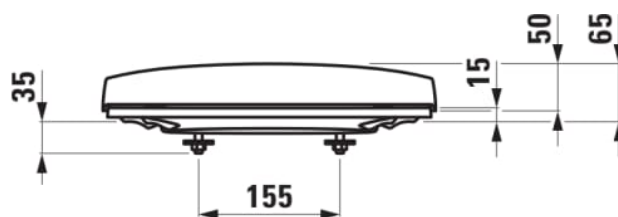

LAUFEN PRO N

Toiletsæde, monteres nedefra

MÅL

Bredde	500 mm
Dybde	365 mm
Højde	50 mm

FARVE OG FINISH

<input type="checkbox"/>	300 Hvid
--------------------------	----------

MULIGHEDER

000 - standard model

Nettovægt (kg) : 2

TEKNISKE TEGNINGER

LAUFEN PRO N

Den finske designer Antti Ylisassis (Design BOD) koncepter og designs lever fuldt ud op til de høje forventninger til enklere former og funktioner, som man traditionelt ser i de nordiske lande. Glatte overflader og geometriske linjer fremhæver enkelhed og livlige kurver og skaber visuelle kontraster. LAUFEN Pro N passer til den arkitektoniske iscenesættelse af badeværelser, projektbyggeri og familiebadeværelser.