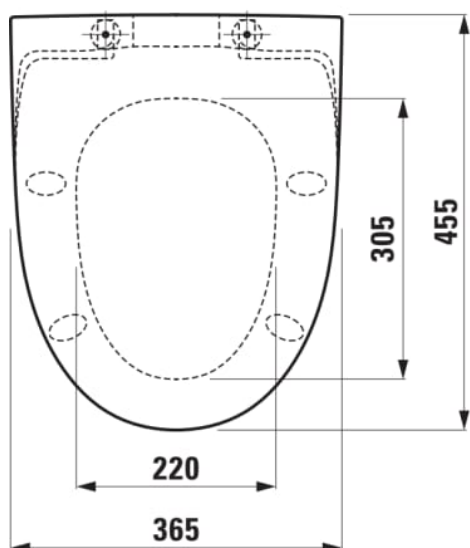

LAUFEN PRO N

Toiletsæde, monteres nedefra

MÅL

Bredde	500 mm
Dybde	365 mm
Højde	50 mm

FARVE OG FINISH

<input type="checkbox"/>	300 Hvid
--------------------------	----------

MULIGHEDER

000 - standard model

Nettovægt (kg) : 2

TEKNISKE TEGNINGER

LAUFEN PRO N

Den finske designer Antti Ylisassis (Design BOD) koncepter og designs lever fuldt ud op til de høje forventninger til enklere former og funktioner, som man traditionelt ser i de nordiske lande. Glatte overflader og geometriske linjer fremhæver enkelhed og livlige kurver og skaber visuelle kontraster. LAUFEN Pro N passer til den arkitektoniske iscenesættelse af badeværelser, projektbyggeri og familiebadeværelser.